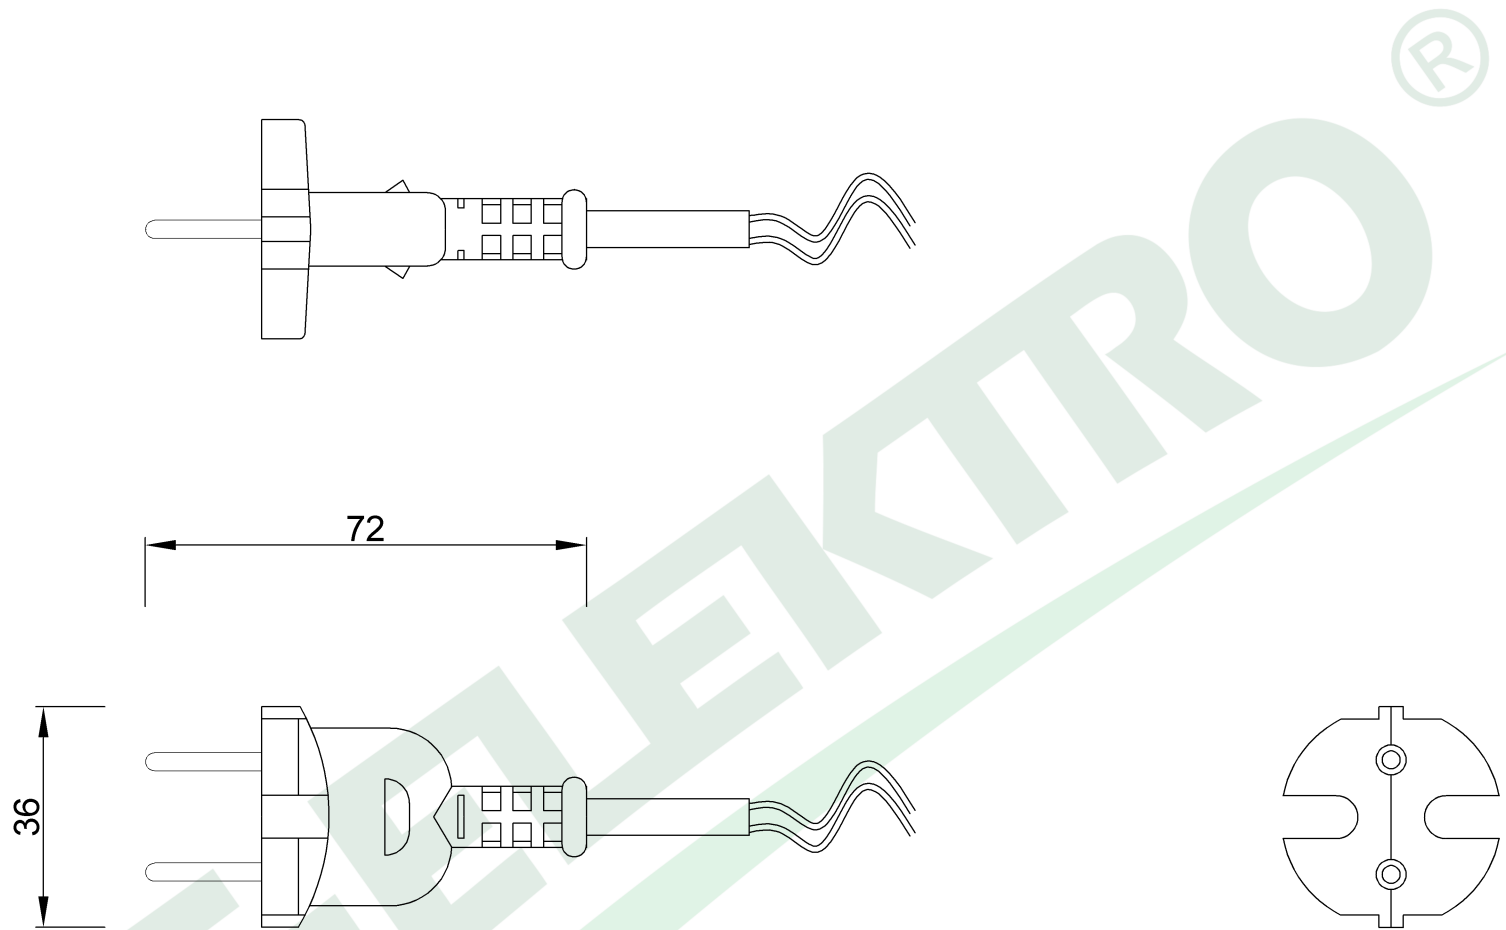

wymiary w [mm]

F5.0048 | Sznur przyłączeniowy 3x2,50 H05RR-F - 3mb/GUMA

F-ELEKTRO

[www.f-elektro.com](http://www.f-elektro.com),

e-mail: [info@f-elektro.com](mailto:info@f-elektro.com)