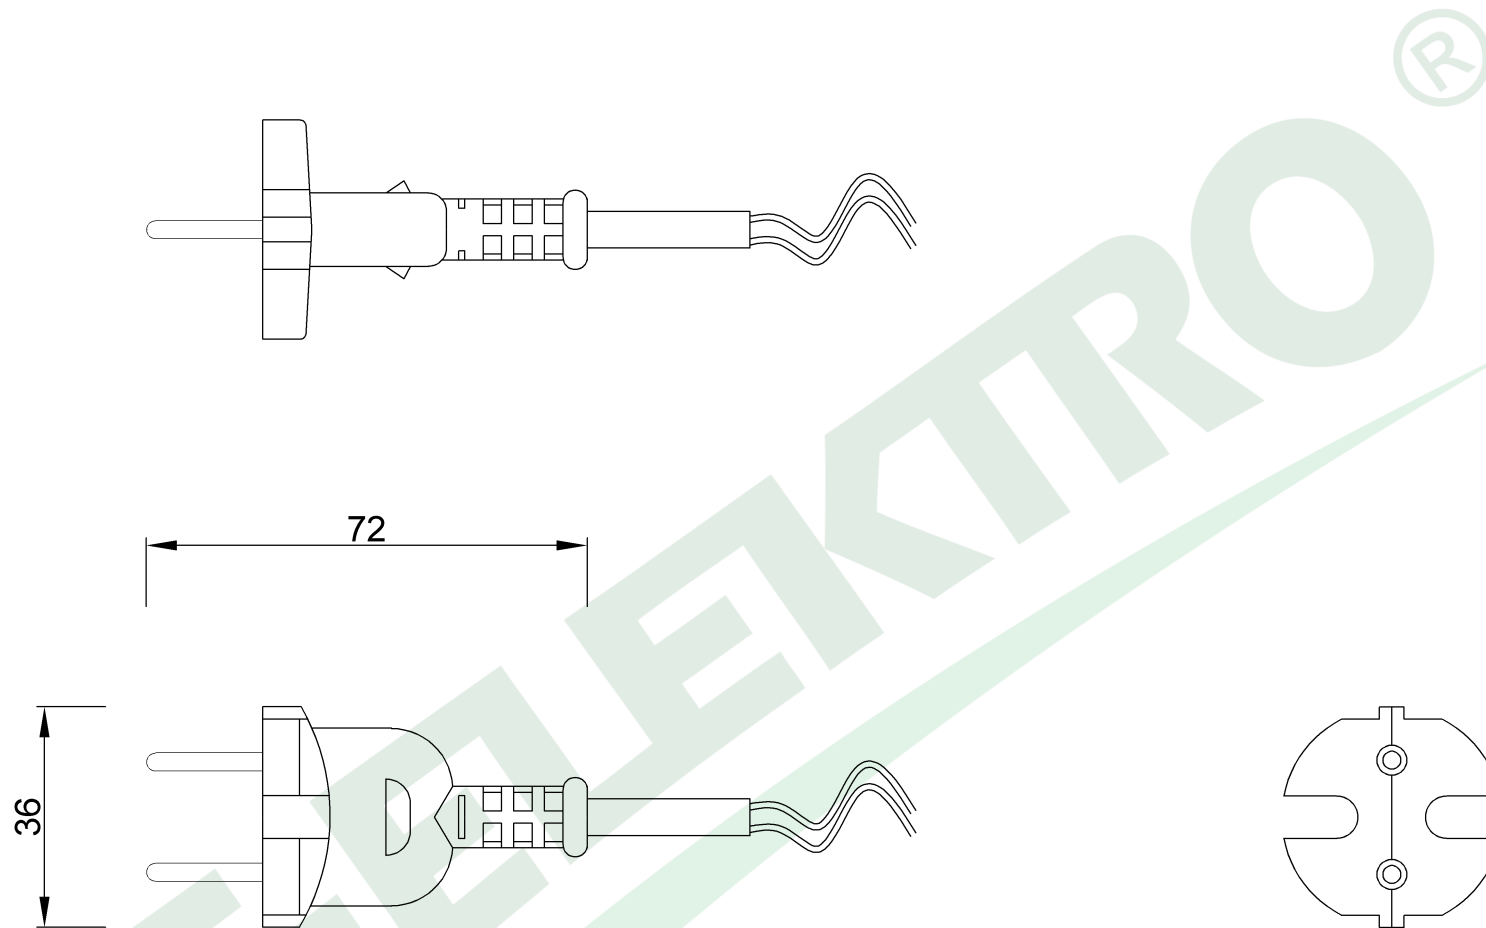

wymiary w [mm]

F5.0049 | Sznur przyłączeniowy 3x2,50 H05RR-F - 5mb/GUMA

F-ELEKTRO

www.f-elektro.com,

e-mail: info@f-elektro.com