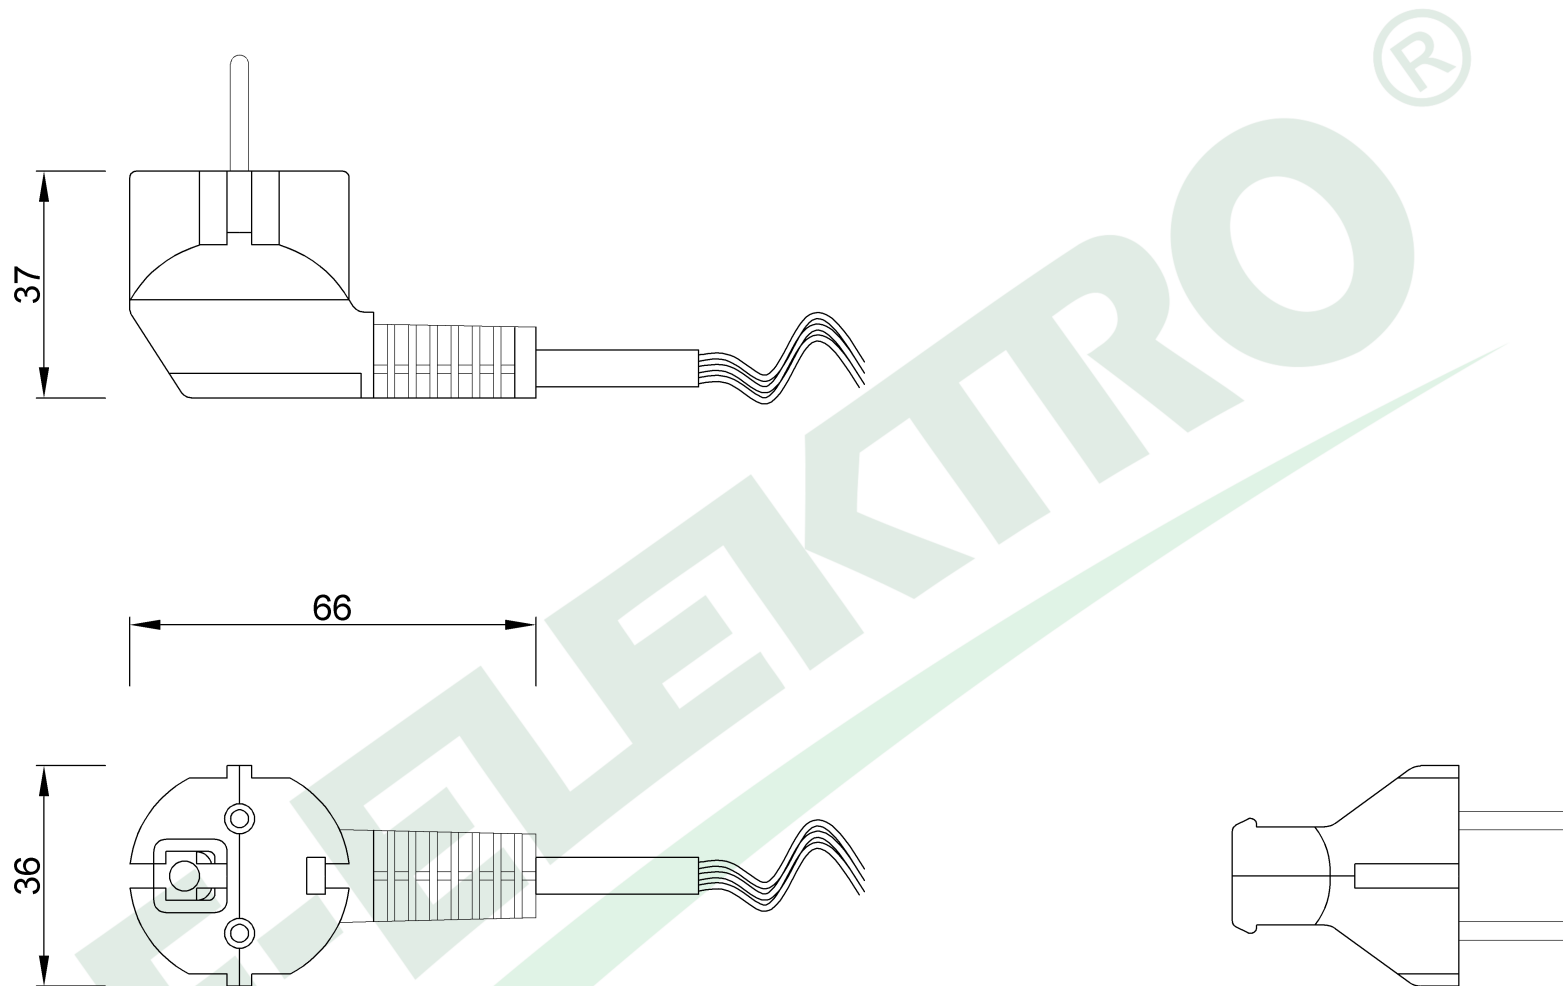

wymiary w [mm]

F5.0052 | Sznur przyłączeniowy 3x1,00 H05RR-F - 1,5mb/GUMA

F-ELEKTRO

[www.f-elektro.com](http://www.f-elektro.com),

e-mail: [info@f-elektro.com](mailto:info@f-elektro.com)