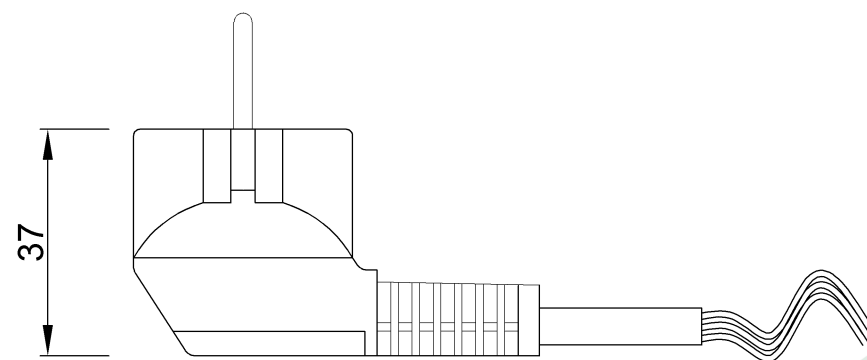

wymiary w [mm]

F5.0004 | Sznur przyłączeniowy 3x1,00 H05RR-F (guma) - 5mb

F-ELEKTRO

www.f-elektro.com,

e-mail: info@f-elektro.com