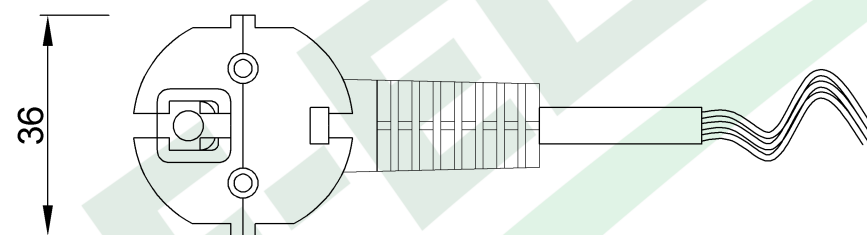

wymiary w [mm]

F5.0004 | Sznur przyłączeniowy 3x1,00 H05RR-F (guma) - 5mb

F-ELEKTRO

www.f-elektro.com,

e-mail: info@f-elektro.com