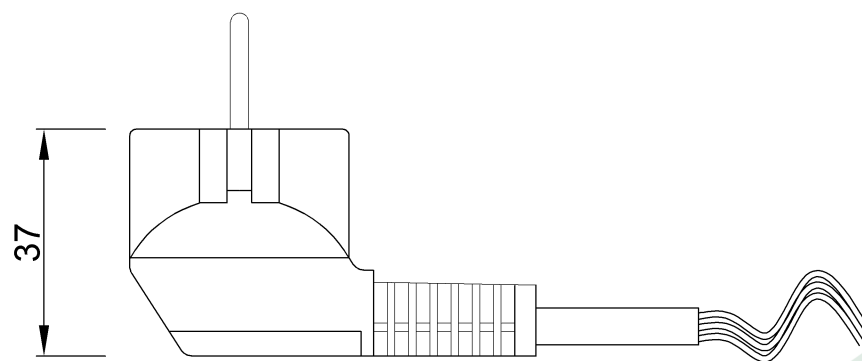

wymiary w [mm]

F5.0053 | Sznur przyłączeniowy 3x1,50 H05RR-F - 1,5mb/GUMA

F-ELEKTRO

www.f-elektro.com,

e-mail: info@f-elektro.com