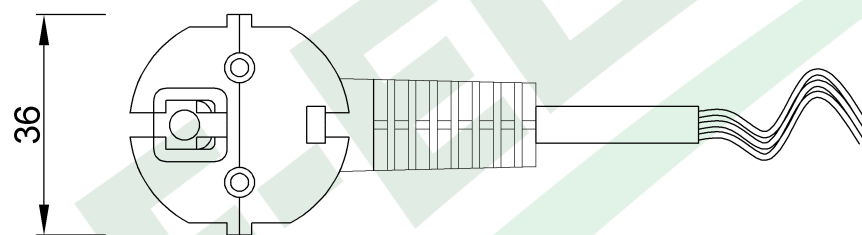

wymiary w [mm]

F5.0053 | Sznur przyłączeniowy 3x1,50 H05RR-F - 1,5mb/GUMA

F-ELEKTRO

www.f-elektro.com,

e-mail: info@f-elektro.com