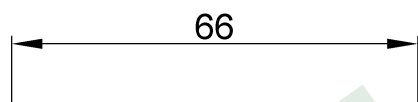

wymiary w [mm]

F5.0053 | Sznur przyłączeniowy 3x1,50 H05RR-F - 1,5mb/GUMA

F-ELEKTRO

www.f-elektro.com,

e-mail: info@f-elektro.com