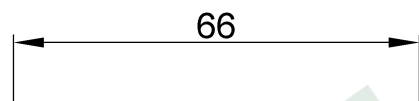

wymiary w [mm]

F5.0005 | Sznur przyłączeniowy 3x1,50 H05RR-F (guma) - 3mb

F-ELEKTRO

[www.f-elektro.com](http://www.f-elektro.com),

e-mail: [info@f-elektro.com](mailto:info@f-elektro.com)