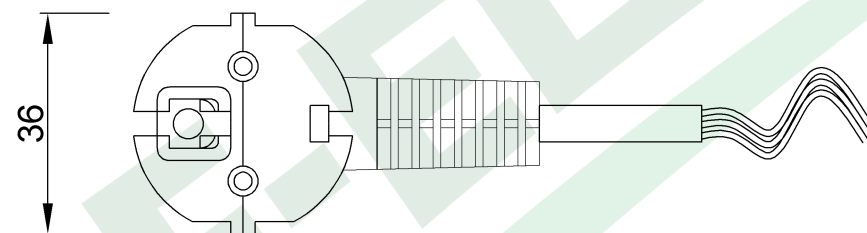

wymiary w [mm]

F5.0005 | Sznur przyłączeniowy 3x1,50 H05RR-F (guma) - 3mb

F-ELEKTRO

[www.f-elektro.com](http://www.f-elektro.com),

e-mail: [info@f-elektro.com](mailto:info@f-elektro.com)