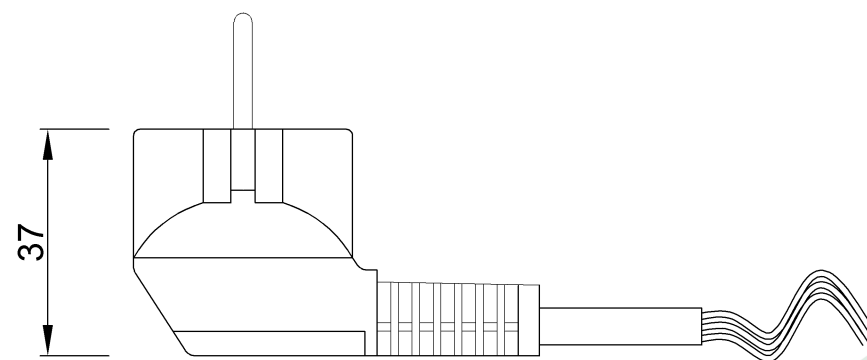

wymiary w [mm]

F5.0005 | Sznur przyłączeniowy 3x1,50 H05RR-F (guma) - 3mb

F-ELEKTRO

[www.f-elektro.com](http://www.f-elektro.com),

e-mail: [info@f-elektro.com](mailto:info@f-elektro.com)