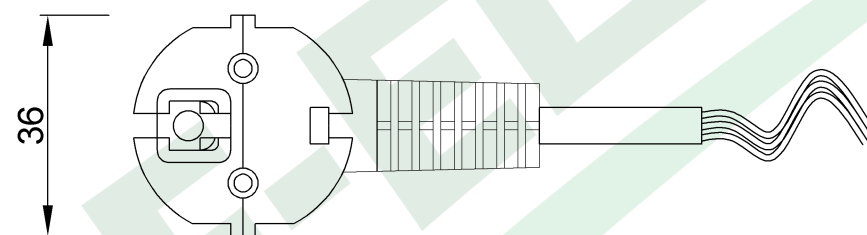

wymiary w [mm]

F5.0006 | Sznur przyłączeniowy 3x1,50 H05RR-F (guma) - 5mb

F-ELEKTRO

www.f-elektro.com,

e-mail: info@f-elektro.com