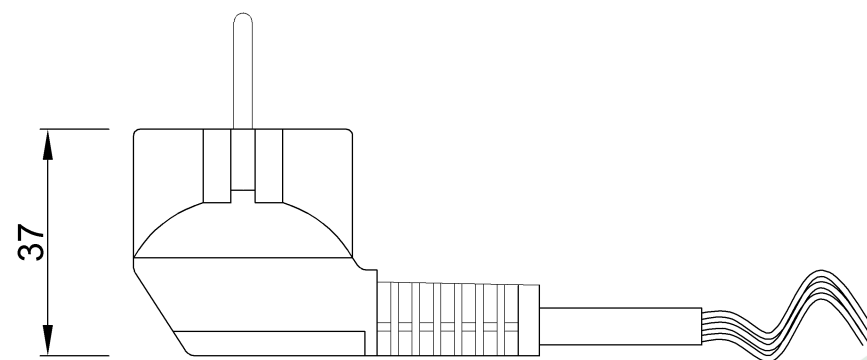

wymiary w [mm]

F5.0006 | Sznur przyłączeniowy 3x1,50 H05RR-F (guma) - 5mb

F-ELEKTRO

www.f-elektro.com,

e-mail: info@f-elektro.com