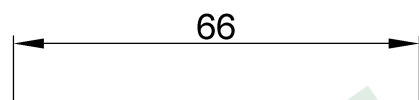

wymiary w [mm]

F5.0006 | Sznur przyłączeniowy 3x1,50 H05RR-F (guma) - 5mb

F-ELEKTRO

www.f-elektro.com,

e-mail: info@f-elektro.com