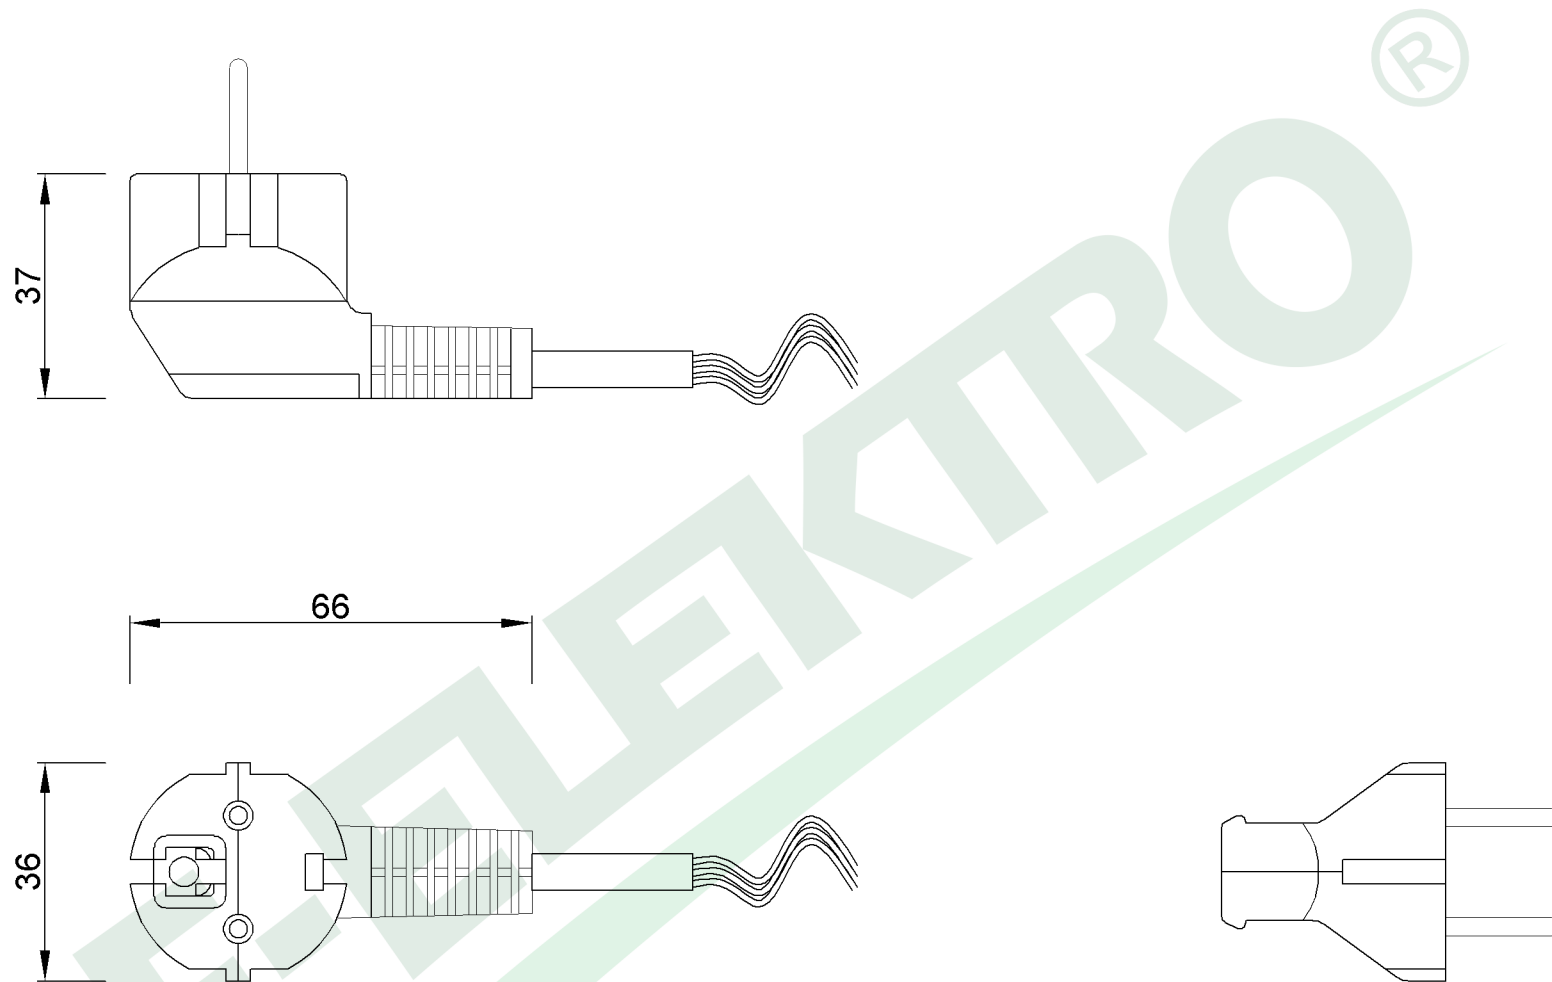

wymiary w [mm]

F5.0015 | Sznur przyłączeniowy-1,5mb /H03VV-F 3x1,00mm²/polwinit

F-ELEKTRO

www.f-elektro.com,

e-mail: info@f-elektro.com