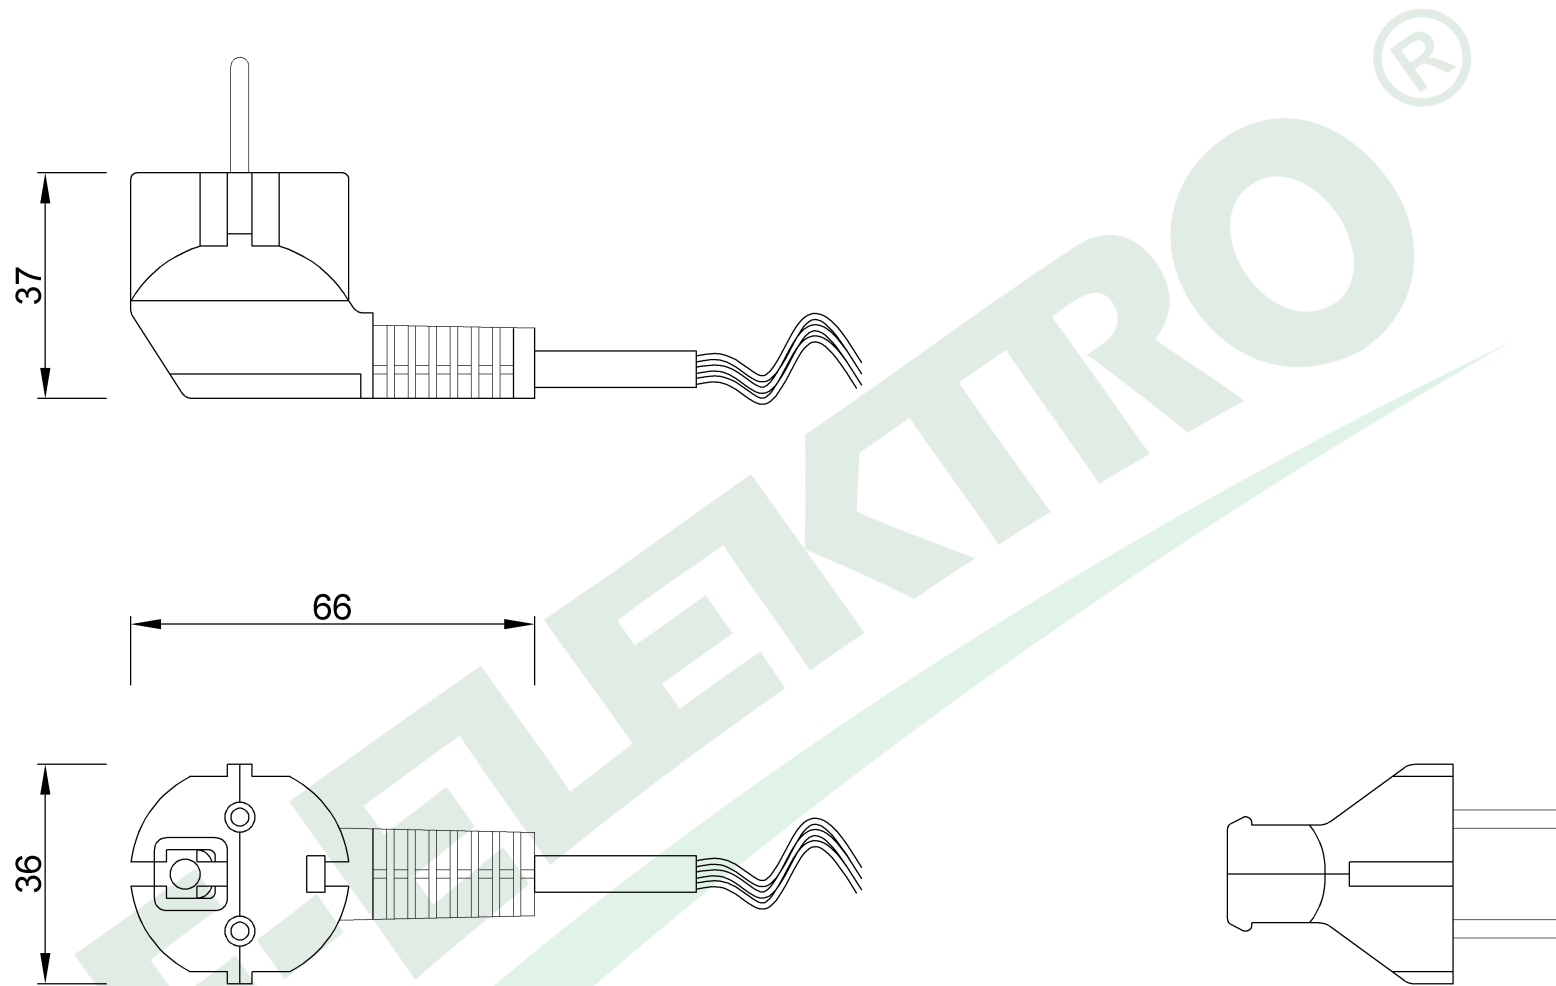

wymiary w [mm]

F5.0018 | Sznur przyłączeniowy-1,5mb /H03VV-F 3x1,50mm²/polwinit

F-ELEKTRO

www.f-elektro.com,

e-mail: info@f-elektro.com