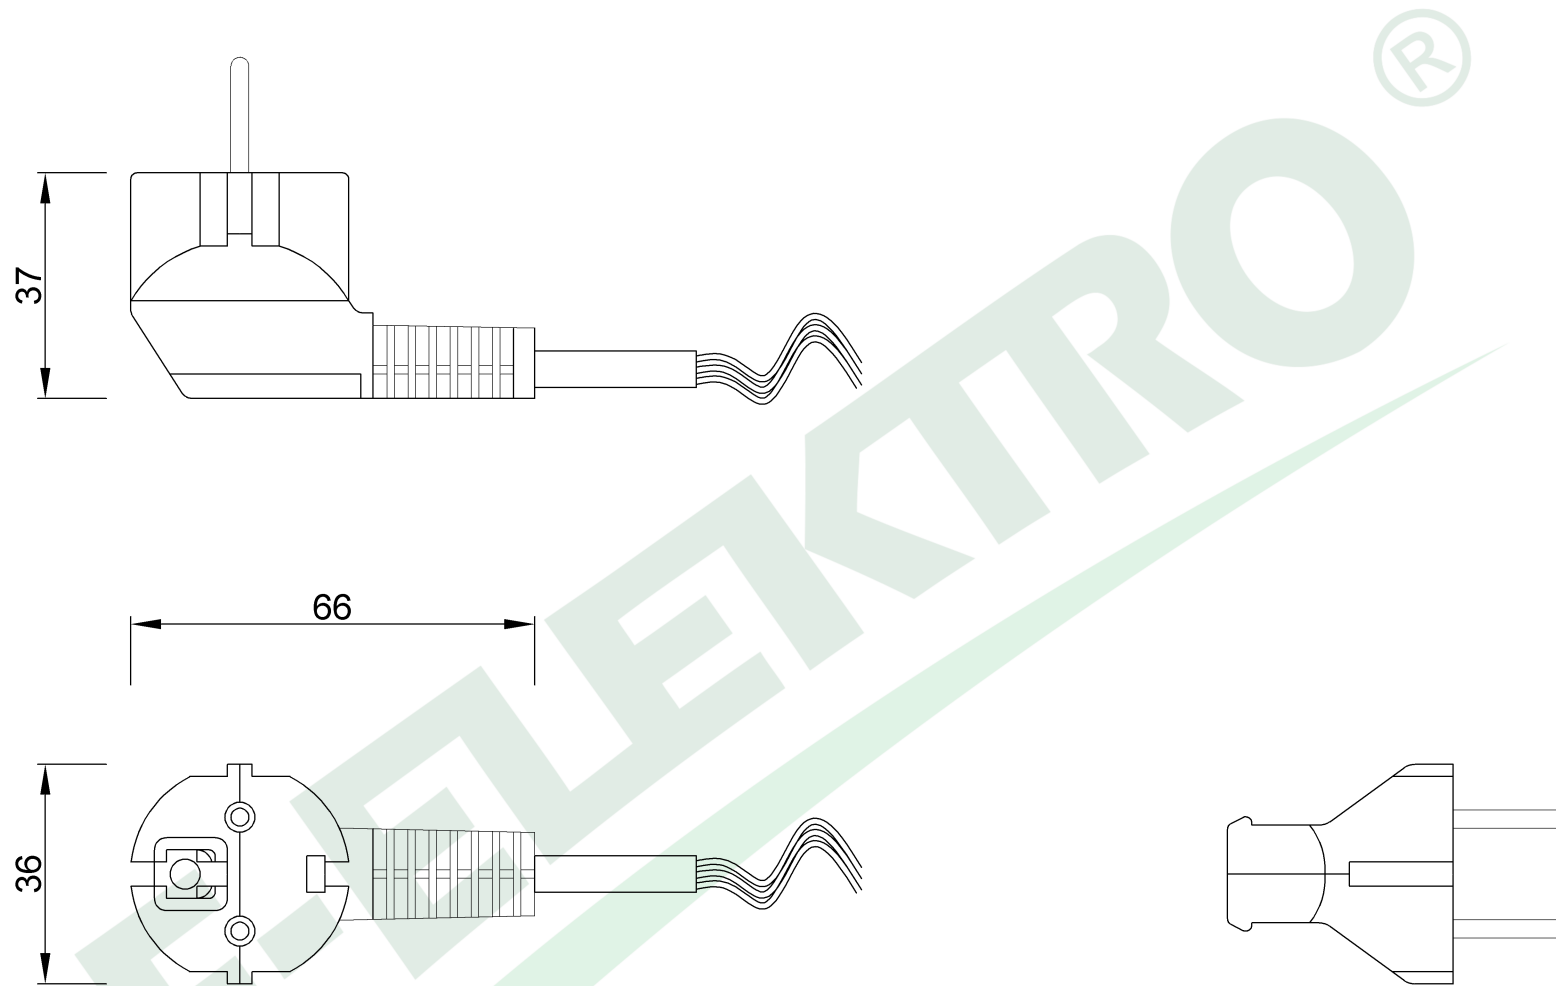

wymiary w [mm]

F5.0020	Przewód przyłączeniowy - wtyczka kąтова OWY (H05VV-F) 3x1,5mm ² - 5m - biały
---------	---

F-ELEKTRO
www.f-elektro.com,
e-mail: info@f-elektro.com