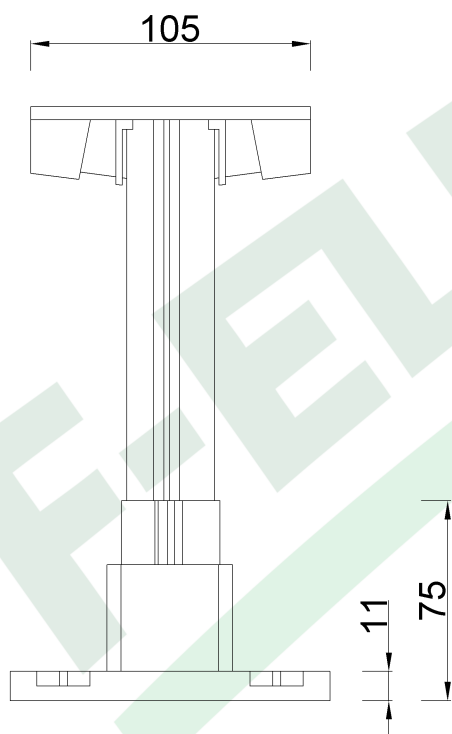

wymiary w [mm]

1159-60 | Teleskopowa płyta mocująca NOWA

F-ELEKTRO

www.f-elektro.com,

e-mail: info@f-elektro.com