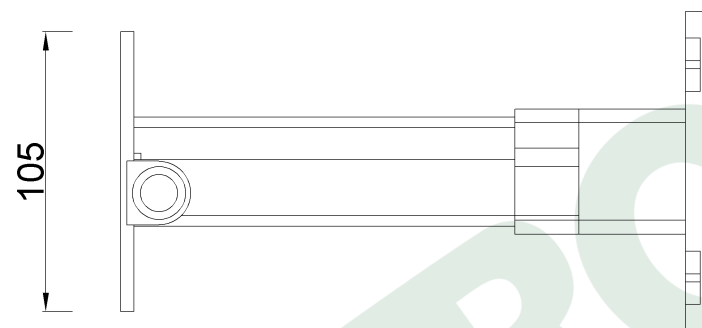

wymiary w [mm]

1159-60 | Teleskopowa płyta mocująca NOWA

F-ELEKTRO

www.f-elektro.com,

e-mail: info@f-elektro.com