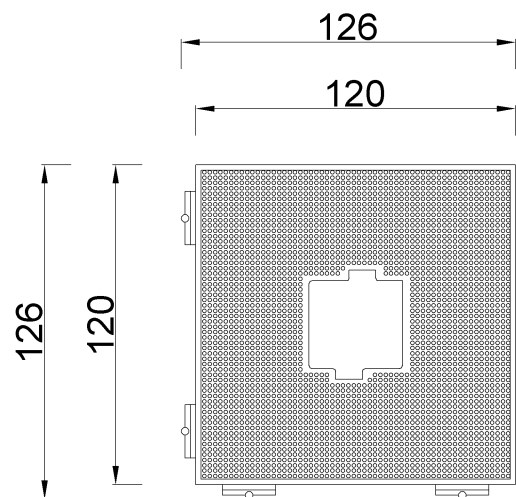

wymiary w [mm]

1159-60 | Teleskopowa płyta mocująca NOWA

F-ELEKTRO

www.f-elektro.com,

e-mail: info@f-elektro.com