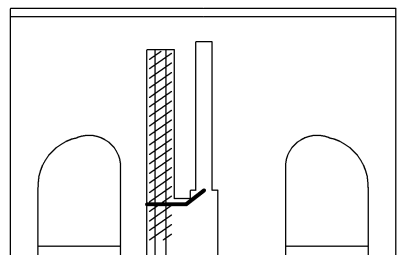

wymiary w [mm]

76

70

45

F1.0008 | Puszka PK 60 do płyt gipsowych

F-ELEKTRO

[www.f-elektro.com](http://www.f-elektro.com),

e-mail: [info@f-elektro.com](mailto:info@f-elektro.com)