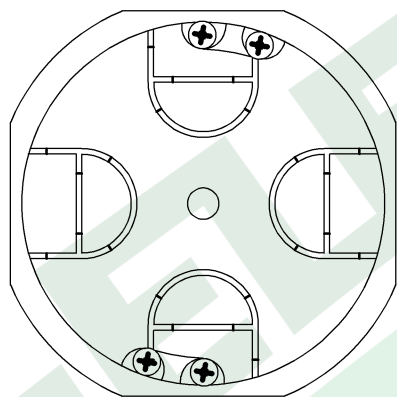

wymiary w [mm]

76

70

45

F1.0008 | Puszka PK 60 do płyt gipsowych

F-ELEKTRO

[www.f-elektro.com](http://www.f-elektro.com),

e-mail: [info@f-elektro.com](mailto:info@f-elektro.com)