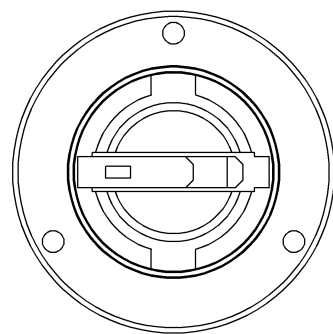

wymiary w [mm]

F4.0105 | Oprawka termoplastyczna E-14-1, kołnierz, 2A, 250V biała

F-ELEKTRO
www.f-elektro.com,
e-mail: info@f-elektro.com