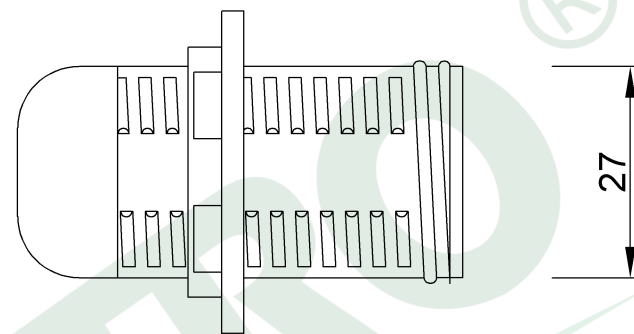

wymiary w [mm]

F4.0105 | Oprawka termoplastyczna E-14-1, kołnierz, 2A, 250V biała

F-ELEKTRO
www.f-elektro.com,
e-mail: info@f-elektro.com