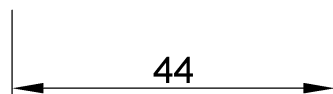

wymiary w [mm]

F4.0105 | Oprawka termoplastyczna E-14-1, kołnierz, 2A, 250V biała

F-ELEKTRO
www.f-elektro.com,
e-mail: info@f-elektro.com