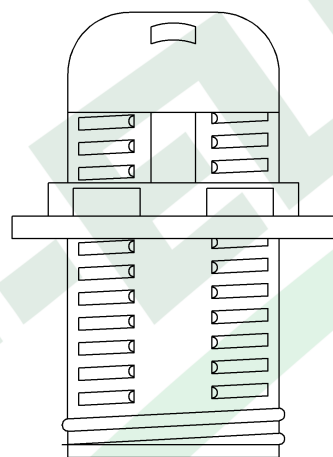

wymiary w [mm]

F4.0105 | Oprawka termoplastyczna E-14-1, kołnierz, 2A, 250V biała

F-ELEKTRO
www.f-elektro.com,
e-mail: info@f-elektro.com