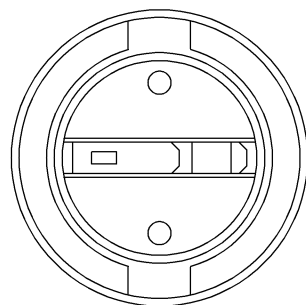

wymiary w [mm]

F4.0106 | Oprawka termoplastyczna E-27-6, 4A, 250V czarna

F-ELEKTRO

www.f-elektro.com,

e-mail: info@f-elektro.com