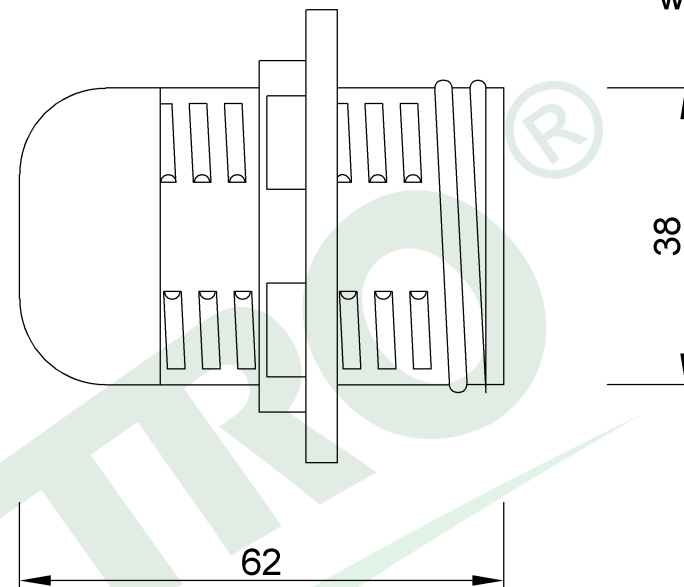

wymiary w [mm]

F4.0108 | Oprawka termoplastyczna E-27-1, kołnierz, 4A, 250V czarna

F-ELEKTRO

www.f-elektro.com,

e-mail: info@f-elektro.com