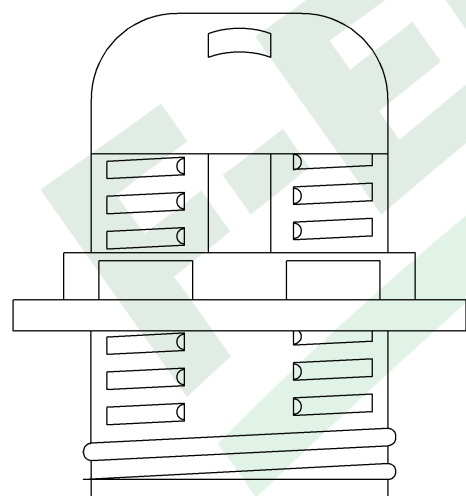

wymiary w [mm]

F4.0108 | Oprawka termoplastyczna E-27-1, kołnierz, 4A, 250V czarna

F-ELEKTRO

www.f-elektro.com,

e-mail: info@f-elektro.com