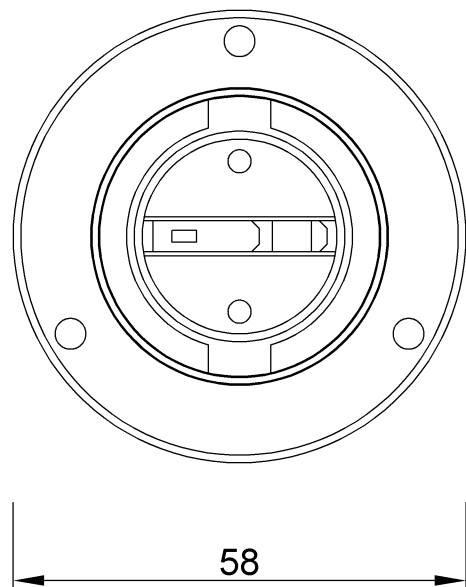

wymiary w [mm]

F4.0108 | Oprawka termoplastyczna E-27-1, kołnierz, 4A, 250V czarna

F-ELEKTRO

www.f-elektro.com,

e-mail: info@f-elektro.com