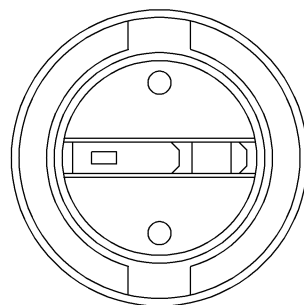

wymiary w [mm]

F4.0107 | Oprawka termoplastyczna E-27-6, 4A, 250V biała

F-ELEKTRO

[www.f-elektro.com](http://www.f-elektro.com),

e-mail: [info@f-elektro.com](mailto:info@f-elektro.com)