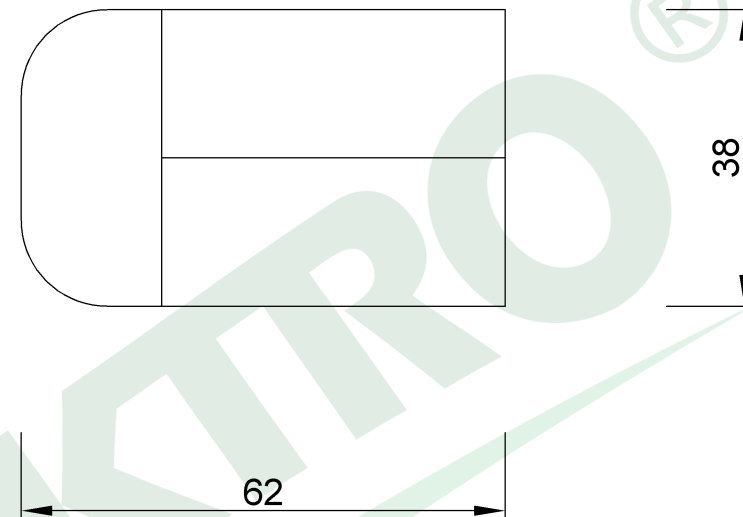

wymiary w [mm]

F4.0107 | Oprawka termoplastyczna E-27-6, 4A, 250V biała

F-ELEKTRO

[www.f-elektro.com](http://www.f-elektro.com),

e-mail: [info@f-elektro.com](mailto:info@f-elektro.com)