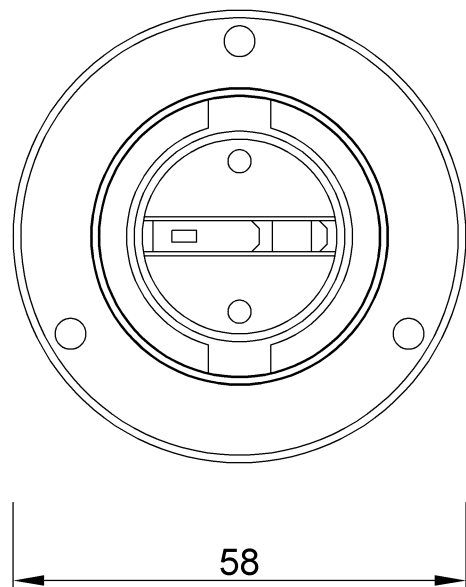

wymiary w [mm]

F4.0109 | Oprawka termoplastyczna E-27-1, kołnierz, 4A, 250V biała

F-ELEKTRO

www.f-elektro.com,

e-mail: info@f-elektro.com