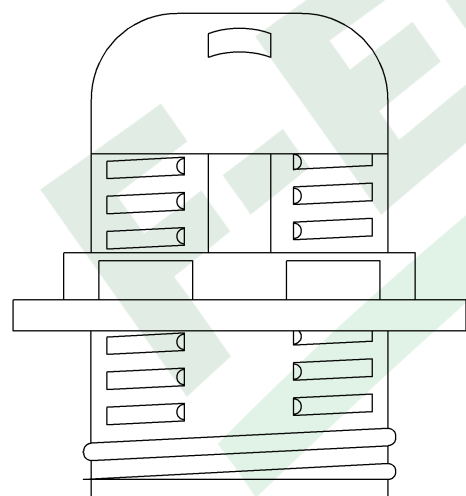

wymiary w [mm]

F4.0109 | Oprawka termoplastyczna E-27-1, kołnierz, 4A, 250V biała

F-ELEKTRO

www.f-elektro.com,

e-mail: info@f-elektro.com