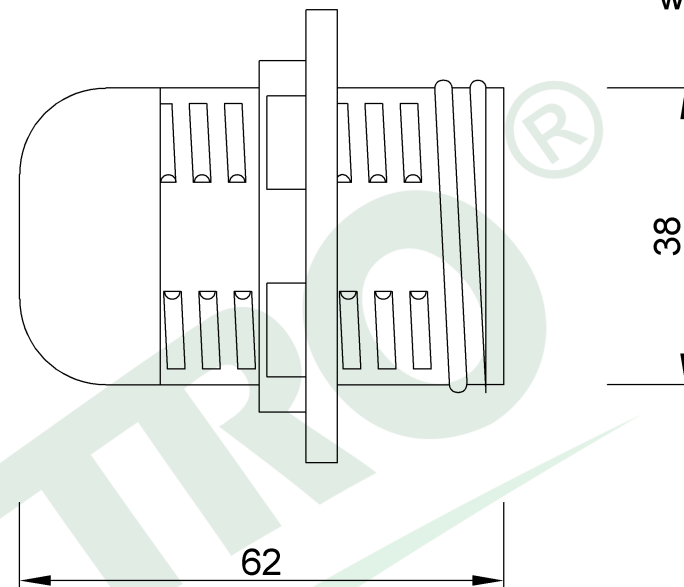

wymiary w [mm]

F4.0109 | Oprawka termoplastyczna E-27-1, kołnierz, 4A, 250V biała

F-ELEKTRO

www.f-elektro.com,

e-mail: info@f-elektro.com