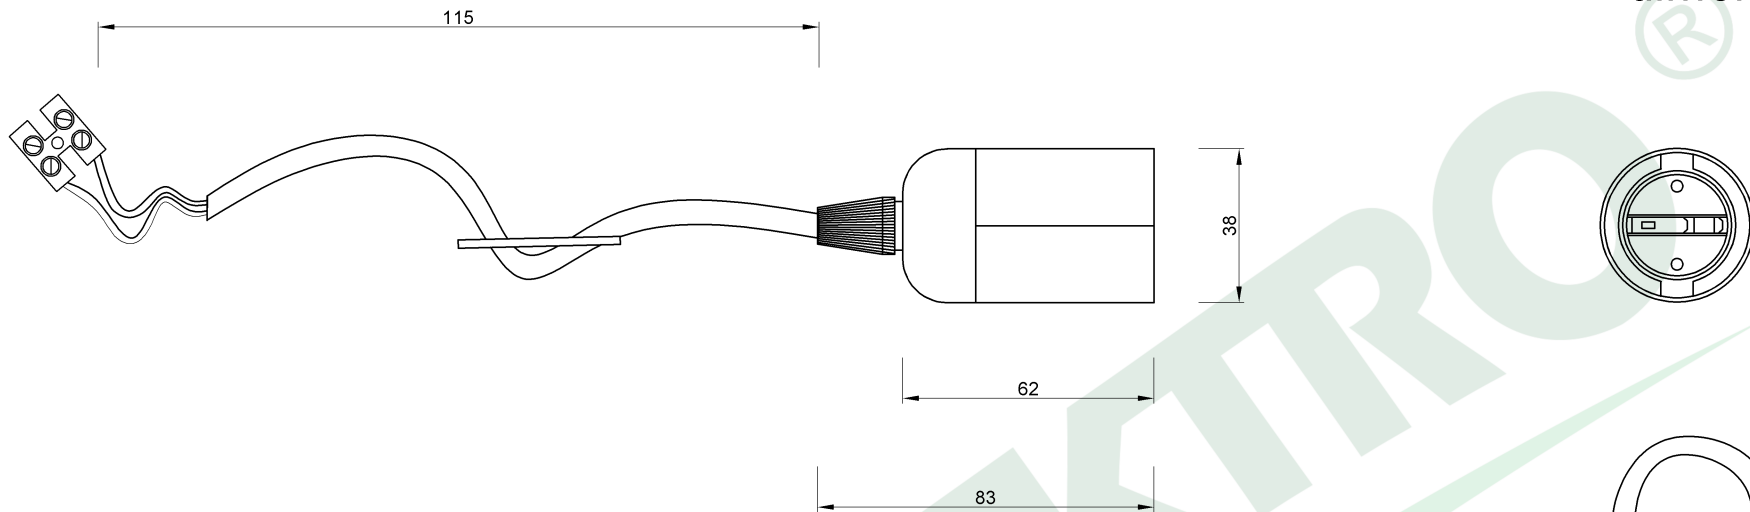

wymiary w [mm]
dimensions [mm]

PARAMETRY
PARAMETERS

gwint oprawki <i>thread</i>	E-27
maksymalna moc <i>max power</i>	60W
rodzaj przewodu <i>cable type</i>	OMYp (H03VV-F)
przekrój przewodu <i>cable diameter</i>	2x0,75mm ²
długość przewodu <i>cable length</i>	115mm
złączka <i>terminal</i>	2x2,5mm ²
kolor <i>color</i>	biały <i>biały</i>

F4.0229 Oprawka term. E27-6, biała z przewodem i złączką 2x2,5mm²
Thermoplastic lampholder with cable and terminal E27-6 - white 4A, 250V

F-ELEKTRO
www.f-elektro.com,
e-mail: info@f-elektro.com