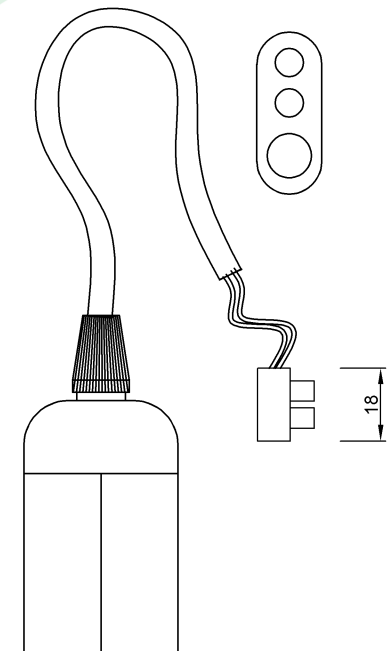

wymiary w [mm]
dimensions [mm]

PARAMETRY
PARAMETERS

gwint oprawki <i>thread</i>	E-27
maksymalna moc <i>max power</i>	60W
rodzaj przewodu <i>cable type</i>	OMYp (H03VV-F)
przekrój przewodu <i>cable diameter</i>	2x0,75mm ²
długość przewodu <i>cable length</i>	115mm
złączka <i>terminal</i>	2x2,5mm ²
kolor <i>color</i>	biały <i>biały</i>

F4.0229 Oprawka term. E27-6, biała z przewodem i złączką 2x2,5mm²
Thermoplastic lampholder with cable and terminal E27-6 - white 4A, 250V

F-ELEKTRO
www.f-elektro.com,
e-mail: info@f-elektro.com