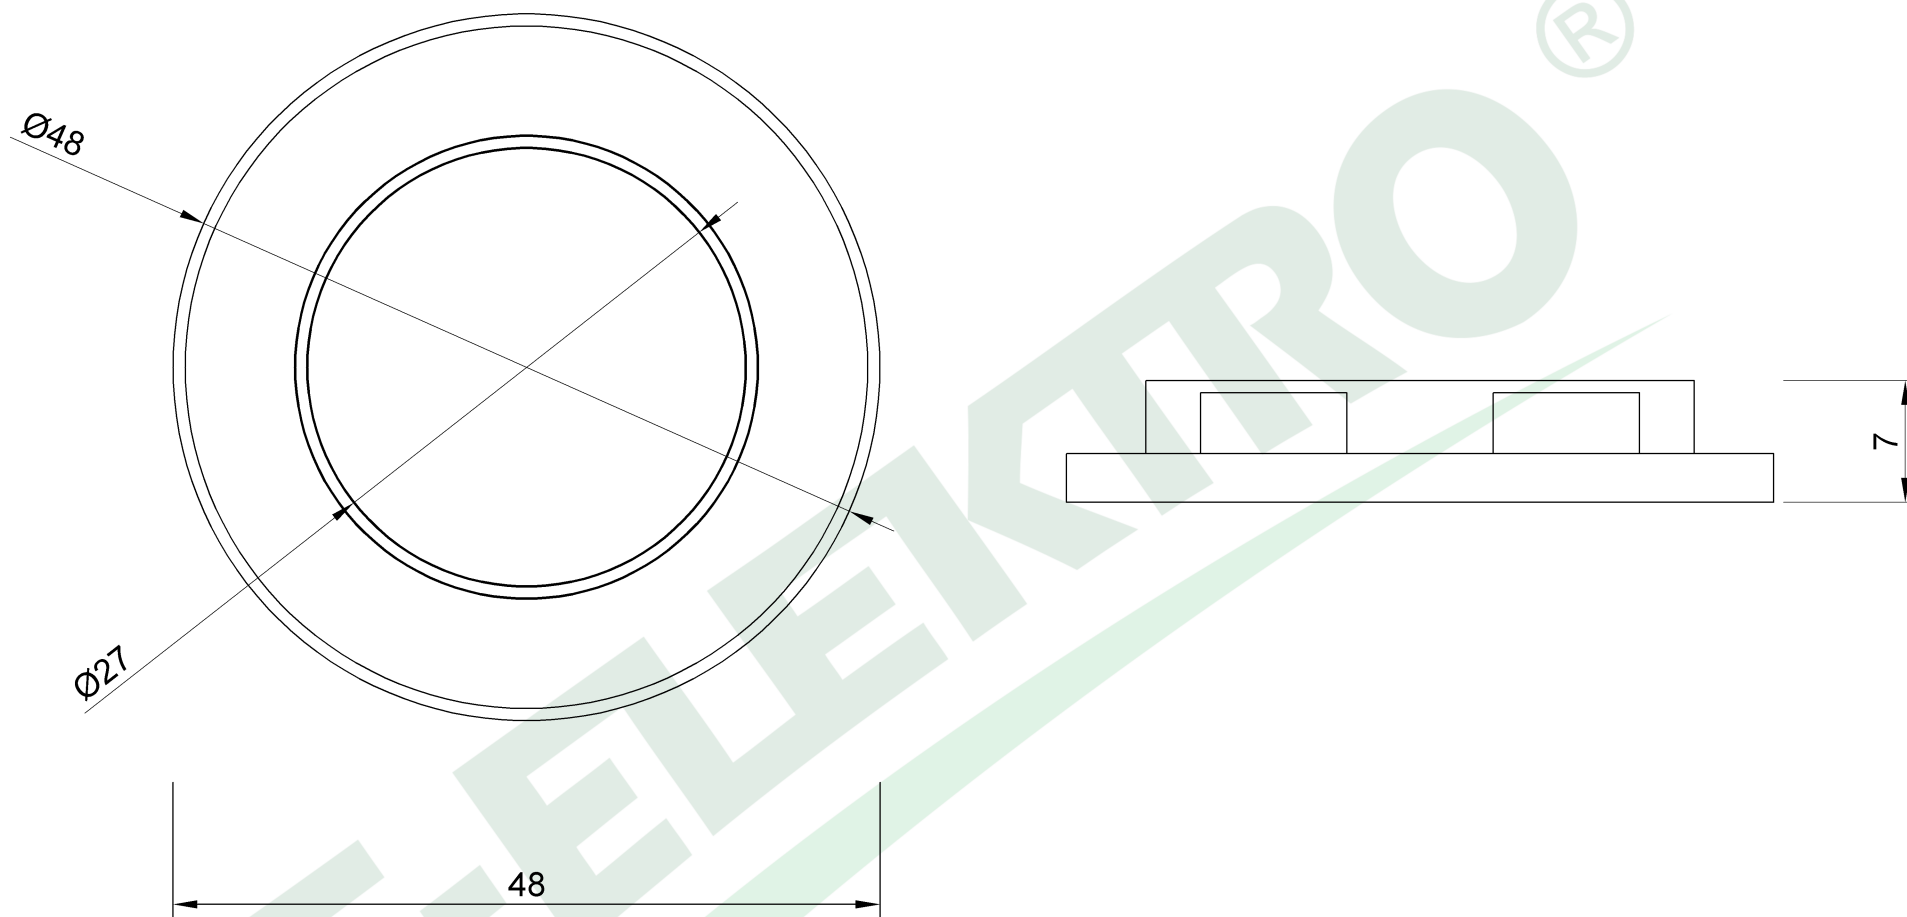

wymiary w [mm]

F4.0190 Kołnierz do oprawki E14-1 czarny

F-ELEKTRO

www.f-elektro.com,

e-mail: info@f-elektro.com