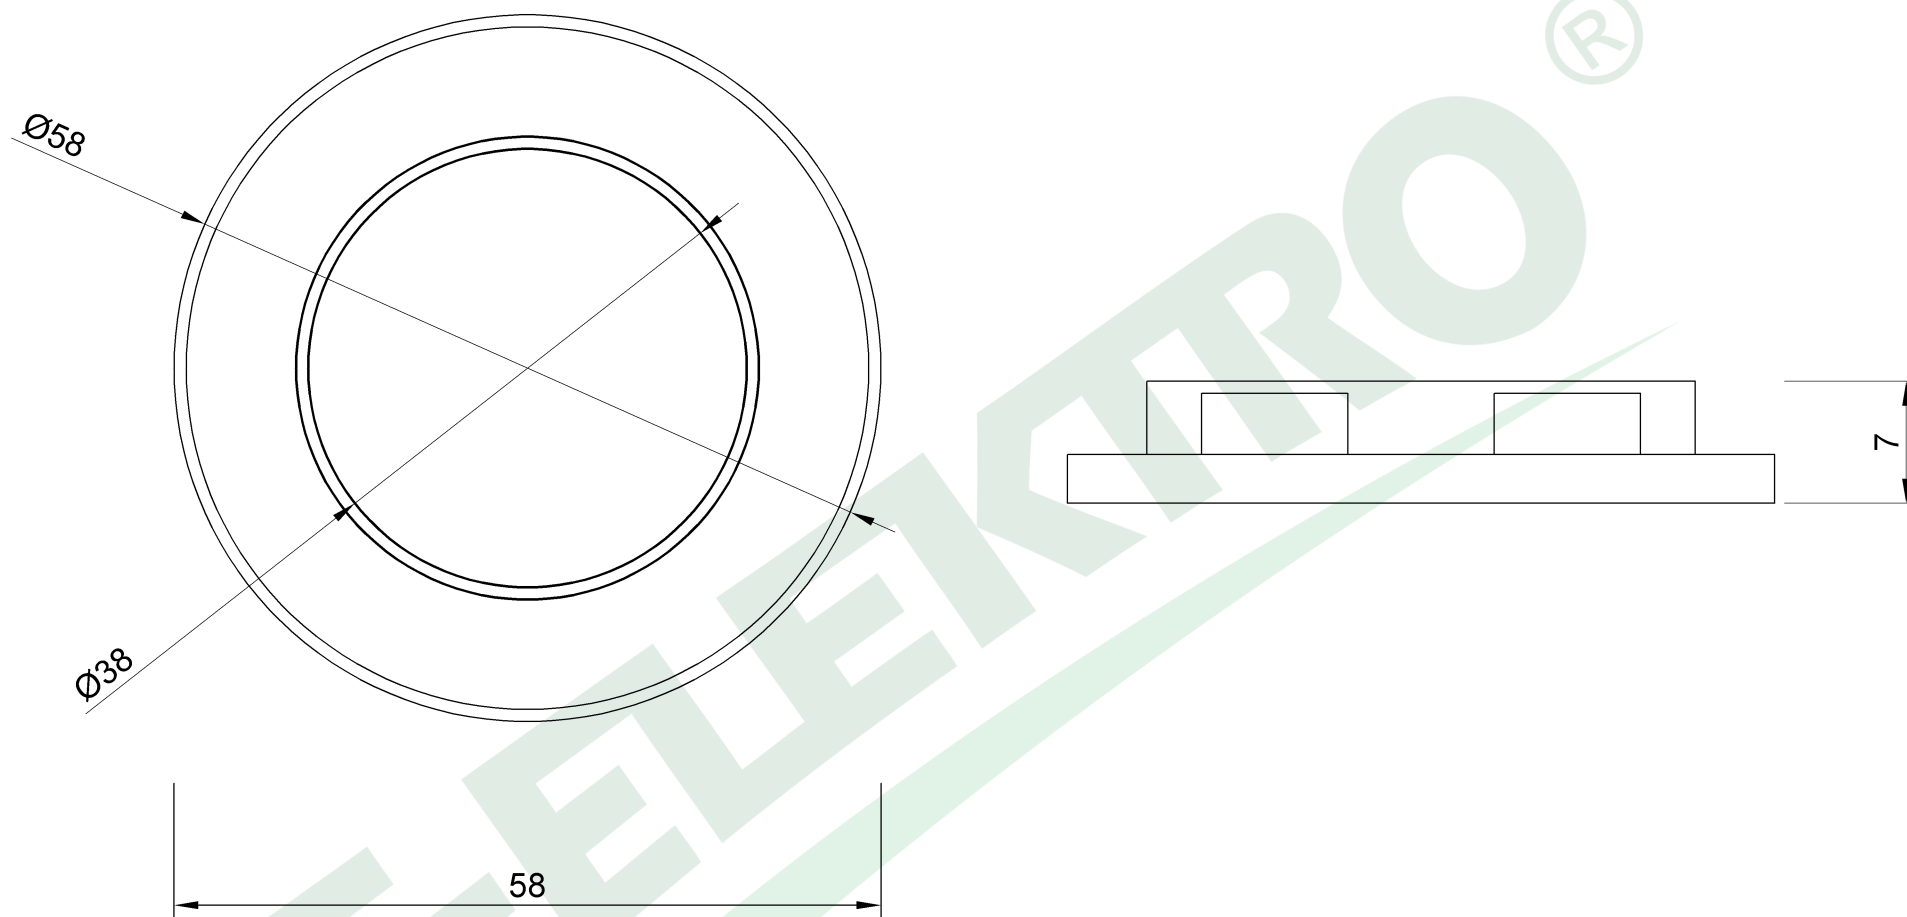

wymiary w [mm]

F4.0191

Kołnierz do oprawki E27-1 biały

F-ELEKTRO

[www.f-elektro.com](http://www.f-elektro.com),

e-mail: [info@f-elektro.com](mailto:info@f-elektro.com)