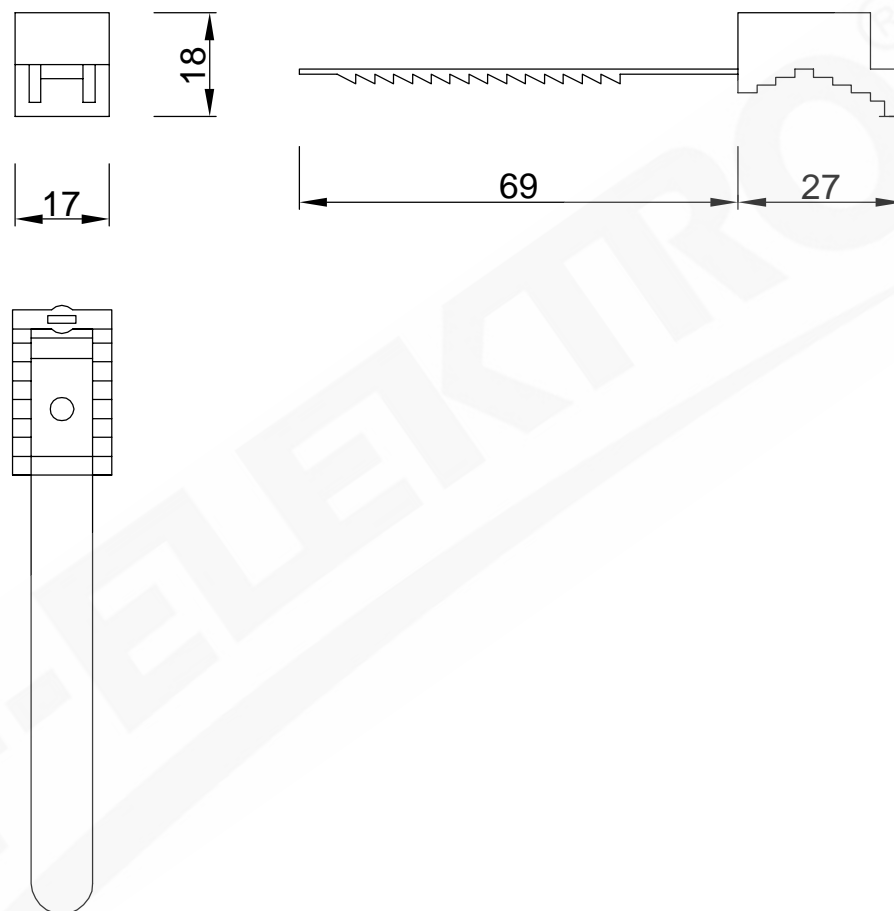

wymiary w [mm]

F6.0003 | Uchwyt paskowy UP 22 czarny - op. 100szt.

F-ELEKTRO Bryzek-Najbor sp.j.

ul. Łazówka 43a, 34-100 Wadowice

www.f-elektro.com, e-mail: info@f-elektro.com