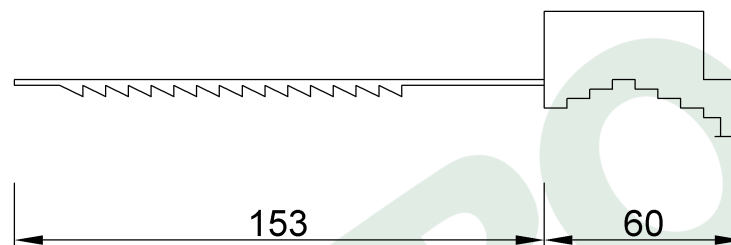

wymiary w [mm]

F6.0352 | Uchwyt paskowy UP 50 czarny UV

F-ELEKTRO
www.f-elektro.com,
e-mail: info@f-elektro.com