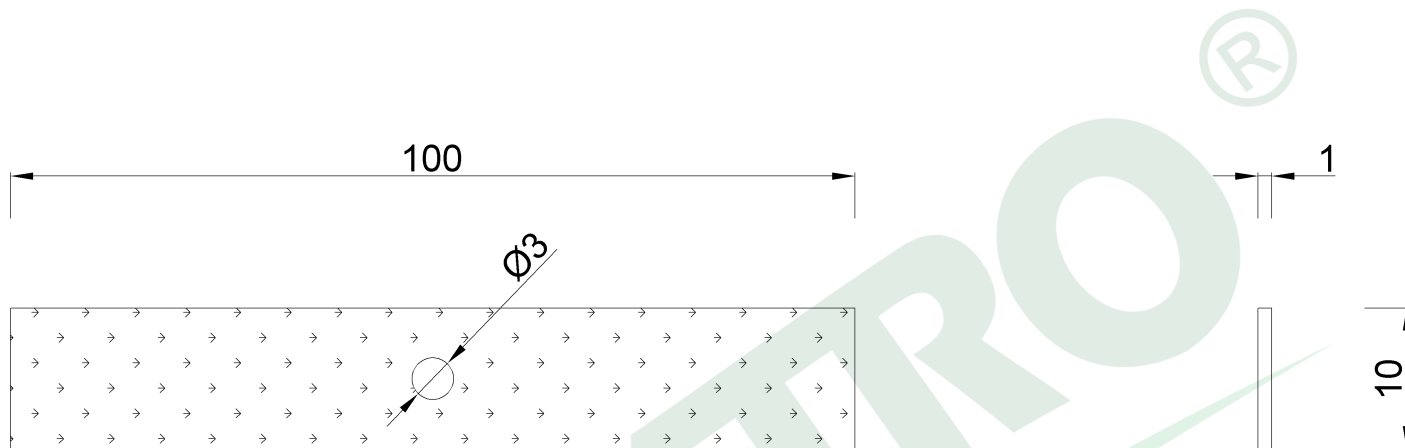

wymiary w [mm]

F6.0119 Taśma aluminiowa - 100x10x1

F-ELEKTRO

www.f-elektro.com,

e-mail: info@f-elektro.com