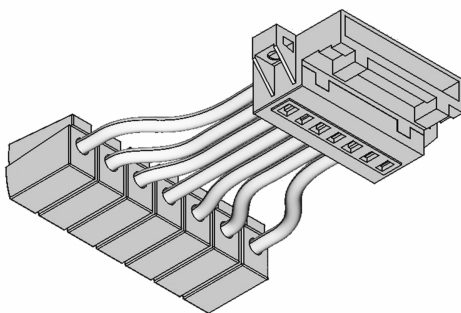

## LIMEA PRO TRUNKING SYSTEM - Konektor męski

 Deklaracja zgodności

Dane techniczne:

Kod	SLI047110
Zakres temperatur pracy	-20/+40 °
Do użytku	WEW
Zastosowanie	INTERNAL
Made in	PRC

\*dotyczy zastosowanego źródła LED. \*\*Strumień świetlny oprawy