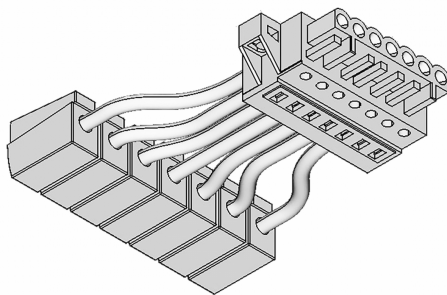

LIMEA PRO TRUNKING SYSTEM

CE

 Konformitätserklärung

Technische Daten:

Produktidentifikator	SLI047111
Arbeitstemperaturbereich	-20/+40 °
Zur Verwendung	Innen
Anwendung	INTERNAL
Hergestellt in	PRC

*Gilt für die verwendete LED-Quelle. **Leuchtenlichtstrom
