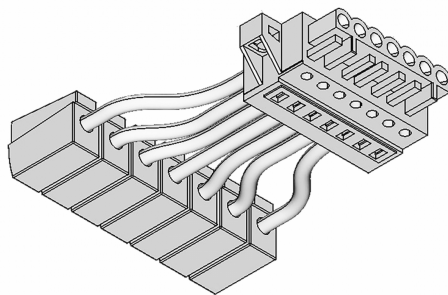

LIMEA PRO TRUNKING SYSTEM - Konektor żeński

CE

 Deklaracja zgodności

Dane techniczne:

Kod	SLI047111
Zakres temperatur pracy	-20/+40 °
Do użytku	WEW
Zastosowanie	INTERNAL
Made in	PRC

*dotyczy zastosowanego źródła LED. **Strumień świetlny oprawy