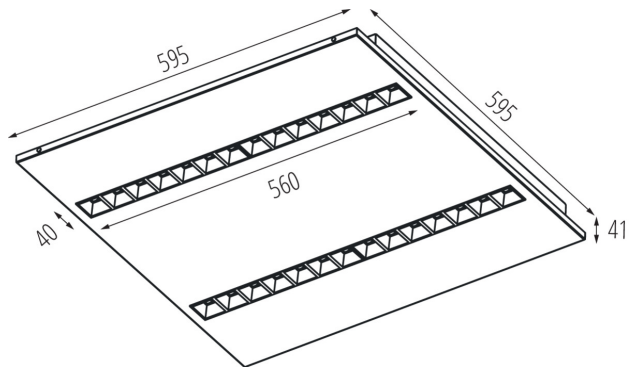

36072 OS-L5D-WN-RST-W-P1

Oprawa biurowa LED podtynkowa