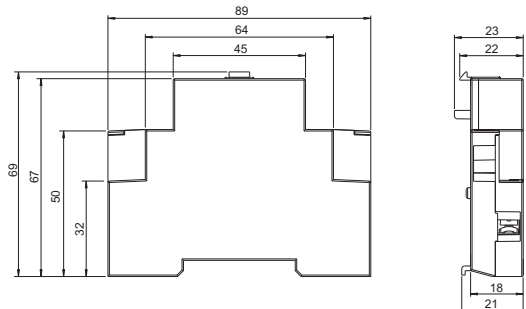

Assembly instruction Instrukcja montažu Navodila za montažo Upute za montažu Монтажная инструкция Montavimo instrukcija

0757.0674.02

Undervoltage Release – URMPE, Shunt Release – SRMPE
Wyzwalacz podnapięciowy URMPE, Wyzwalacz napięciowy wzrostowy – SRMPE
Podnapetnosni sprožnik - URMPE, Daljinski sprožnik – SRMPE
Podnapetnosni okidač URMPE, Daljinski okidač – SRMPE
Расцепитель минимального напряжения - URMPE, Независимый расцепитель - SRMPE
Minimalios itamos atkabiklis

Mounting
Montaž
Montaža
Montaža
Монтаж
Montavimas

Disassembly
Demontaž
Demontaža
Demontaža
Демонтаж
Demontazas

Dimensions
Wymiary
Dimenzije
Dimenzije
Размеры
Matmenys

POLSKA
ETI Polam Sp. z o.o.
ul. Jana Pawła II 18
Tel. 0-48/ 23 691 93 00
Fax. 0-48/ 23 691 93 60
www.etipolam.com.pl