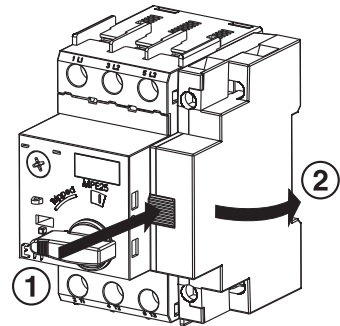

Assembly instruction Instrukcja montažu Navodila za montažo Upute za montažu Монтажная инструкция Montavimo instrukcija

0757.0674.02

Undervoltage Release – URMPE, Shunt Release – SRMPE
Wyzwalacz podnapięciowy URMPE, Wyzwalacz napięciowy wzrostowy – SRMPE
Podnapetnosni sprožnik - URMPE, Daljinski sprožnik – SRMPE
Podnapetnosni okidač URMPE, Daljinski okidač – SRMPE
Расцепитель минимального напряжения - URMPE, Независимый расцепитель - SRMPE
Minimalios itamos atkabiklis

Mounting
Montaž
Montaža
Montaža
Монтаж
Montavimas

Disassembly
Demontaž
Demontaža
Demontaža
Демонтаж
Demontazas

Dimensions
Wymiary
Dimenzije
Dimenzije
Размеры
Matmenys

POLSKA
ETI Polam Sp. z o.o.
ul. Jana Pawła II 18
Tel. 0-48/ 23 691 93 00
Fax. 0-48/ 23 691 93 60
www.etipolam.com.pl