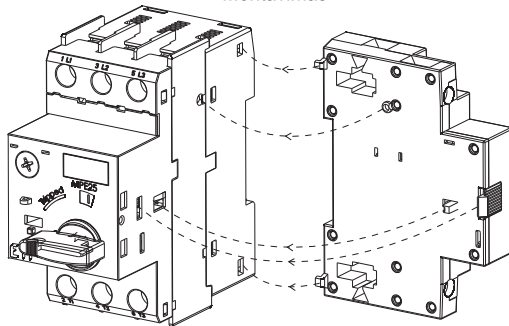

Assembly instruction Instrukcja montažu Navodila za montažo Upute za montažu Монтажная инструкция Montavimo instrukcija

0757.0674.02

Undervoltage Release – URMPE, Shunt Release – SRMPE
Wyzwalacz podnapięciowy URMPE, Wyzwalacz napięciowy wzrostowy – SRMPE
Podnapetnosni sprožnik - URMPE, Daljinski sprožnik – SRMPE
Podnapetnosni okidač URMPE, Daljinski okidač – SRMPE
Расцепитель минимального напряжения - URMPE, Независимый расцепитель - SRMPE
Minimalios itamos atkabiklis

Mounting
Montaž
Montaža
Montaža
Монтаж
Montavimas

Disassembly
Demontaž
Demontaža
Demontaža
Демонтаж
Demontazas

Dimensions
Wymiary
Dimenzije
Dimenzije
Размеры
Matmenys

POLSKA
ETI Polam Sp. z o.o.
ul. Jana Pawła II 18
Tel. 0-48/ 23 691 93 00
Fax. 0-48/ 23 691 93 60
www.etipolam.com.pl