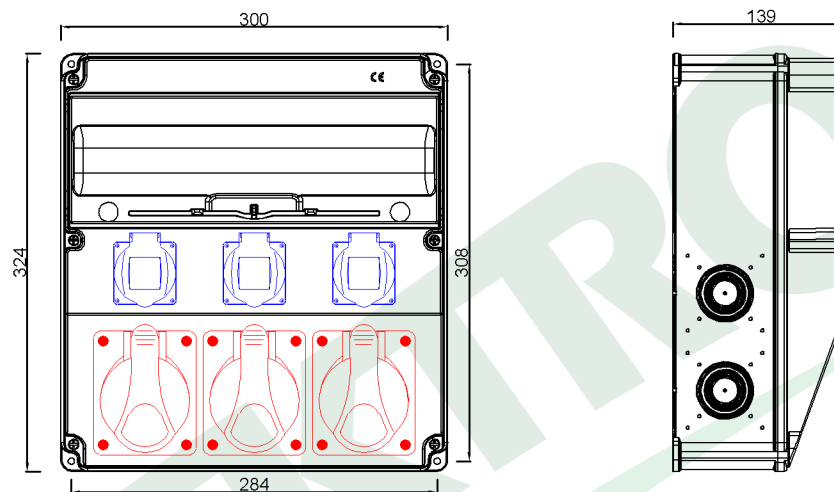

wymiary w [mm]  
dimensions [mm]

**PARAMETRY  
PARAMETERS**

obudowa box	IP66
gniazda sockets	IP44
zaciski terminal	N & PE
dławica cable gland	PG21

**OKABLOWANIE GNIAZD  
Sockets wiring**

16A/5p	2.5mm <sup>2</sup> H07V-K /LgY/ 450/750V
230V	1.5mm <sup>2</sup> H07V-K /LgY/ 450/750V

F3.2865

Roz. CAJA 15M 3x16/5, 3x230V IP44  
Distribution box CAJA 15M 3x16/5, 3x230V IP44

F-ELEKTRO

www.f-elektro.com,  
e-mail: info@f-elektro.com