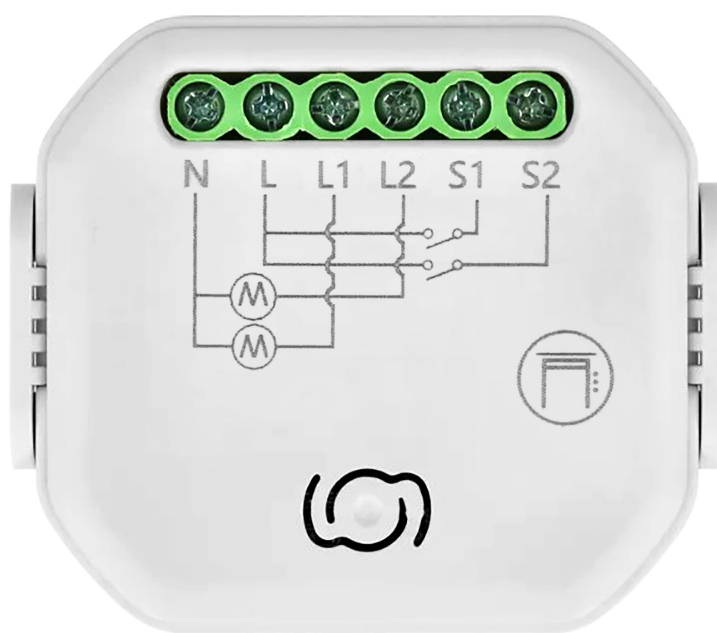

Przełącznik dopuszkowy roletowy Tuya Smart Wi-Fi+BLE

Marka: ORNO Home | Symbol: OR-SH-17104 | Ean: 5908254845093

OPIS PRODUKTU

DANE TECHNICZNE

Informacje ogólne:

Sposób montażu:	Adapter szyny DIN , Montaż podtynkowy
Liczba silników możliwych do podłączenia:	1
Napięcie znamionowe [V]:	100-240
Zakres częstotliwości [Hz]:	50/60
Prąd znamionowy [A]:	10
Moc znamionowa [W]:	600
Sterowanie lokalne:	Tak
Wi-Fi:	Tak
Bluetooth:	Tak
Powered by TUYA:	Tak
Google:	Tak
Alexa:	Tak
Żywotność:	100000
System operacyjny:	IOS/Android
Wi-Fi Standard:	IEEE 802.11 b/g/n, 2.4GHz
Bluetooth:	Bluetooth 3.0
Temperatura operacyjna [°C]:	(-20 °C 70 °C)
Moc Wi-Fi [W]:	≤0.2W
Wysokość [mm]:	48
Szerokość [mm]:	55
Głębokość [mm]:	23