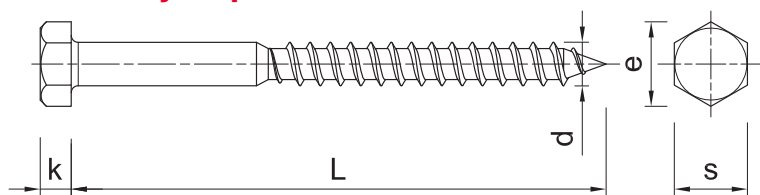

571 Wkręty do drewna z łbem sześciokątnym

Wkręty do drewna z łbem sześciokątnym zgodnie z normą DIN 571

Informacja o produkcie

Cechy i korzyści

- Wkręty z łbem sześciokątnym zgodnie z normą DIN 571
- Wykonanie ze stali niskowęglowej z powłoką ocynku elektrolitycznego
- Konstrukcja gwintu pozwala na montaż w każdym rodzaju podłożu drewnianego
- Łeb sześciokątny z płaską podstawą umożliwia równomierne spasowanie z podłożem

Aplikacje

- Zamocowania elementów konstrukcyjnych z drewna
- Łączenie elementów drewnianych
- Zamocowania złączy ciesielskich

Materiał podłoża

Certyfikowane do:

- Drewno
- Drewno konstrukcyjne
- Płyta wiórowa
- Drewno z elementem metalowym

Instrukcja montażu

1. Wywiercić otwór o odpowiedniej średnicy i głębokości.
2. Wsunąć wkręt ewentualnie nakładając na niego podkładkę
3. Dokręcić wkręt do momentu, aż łeb zwrna się z podłożem

Informacja o produkcji

Rozmiar	Produkt	Wkręt	
		Średnica	Długość
		d	L
		[mm]	[mm]
6	571-06040-ZN	6	40
	571-06060-ZN	6	60
	571-06070-ZN	6	70
	571-06080-ZN	6	80
	571-06090-ZN	6	90
	571-06100-ZN	6	100
	571-06120-ZN	6	120
8	571-08040-ZN	8	40
	571-08050-ZN	8	50
	571-08060-ZN	8	60
	571-08070-ZN	8	70
	571-08080-ZN	8	80
	571-08100-ZN	8	100
	571-08110-ZN	8	110
	571-08120-ZN	8	120
	571-08140-ZN	8	140
	571-08160-ZN	8	160
	571-08180-ZN	8	180
	571-08200-ZN	8	200
	571-08220-ZN	8	220
	571-08240-ZN	8	240
	571-08260-ZN	8	260
10	571-10050-ZN	10	50
	571-10060-ZN	10	60
	571-10080-ZN	10	80
	571-10100-ZN	10	100
	571-10120-ZN	10	120
	571-10140-ZN	10	140
	571-10160-ZN	10	160
	571-10180-ZN	10	180
	571-10200-ZN	10	200
	571-10220-ZN	10	220
	571-10240-ZN	10	240
	571-10260-ZN	10	260
	571-10280-ZN	10	280
	571-10300-ZN	10	300
	12	571-12070-ZN	12
571-12080-ZN		12	80
571-12100-ZN		12	100
571-12120-ZN		12	120
571-12140-ZN		12	140
571-12160-ZN		12	160
571-12180-ZN		12	180
571-12200-ZN		12	200
571-12240-ZN	12	240	