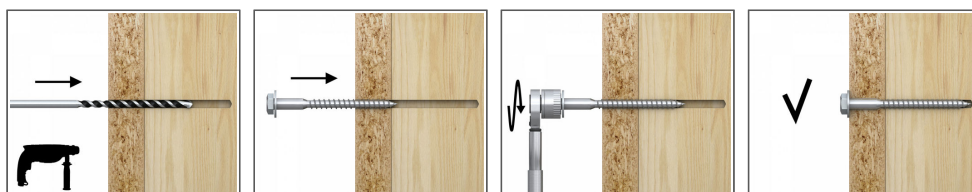

571 Wkręty do drewna z łbem sześciokątnym

Wkręty do drewna z łbem sześciokątnym zgodnie z normą DIN 571

Informacja o produkcie

Cechy i korzyści

- Wkręty z łbem sześciokątnym zgodnie z normą DIN 571
- Wykonanie ze stali niskowęglowej z powłoką ocynku elektrolitycznego
- Konstrukcja gwintu pozwala na montaż w każdym rodzaju podłożu drewnianego
- Łeb sześciokątny z płaską podstawą umożliwia równomierne spasowanie z podłożem

Aplikacje

- Zamocowania elementów konstrukcyjnych z drewna
- Łączenie elementów drewnianych
- Zamocowania złączy ciesielskich

Materiał podłoża

Certyfikowane do:

- Drewno
- Drewno konstrukcyjne
- Płyta wiórowa
- Drewno z elementem metalowym

Instrukcja montażu

1. Wywiercić otwór o odpowiedniej średnicy i głębokości.
2. Wsunąć wkręt ewentualnie nakładając na niego podkładkę
3. Dokręcić wkręt do momentu, aż łeb zwrna się z podłożem

Informacja o produkcji

Rozmiar	Produkt	Wkręt	
		Średnica	Długość
		d	L
		[mm]	[mm]
6	571-06040-ZN	6	40
	571-06060-ZN	6	60
	571-06070-ZN	6	70
	571-06080-ZN	6	80
	571-06090-ZN	6	90
	571-06100-ZN	6	100
	571-06120-ZN	6	120
8	571-08040-ZN	8	40
	571-08050-ZN	8	50
	571-08060-ZN	8	60
	571-08070-ZN	8	70
	571-08080-ZN	8	80
	571-08100-ZN	8	100
	571-08110-ZN	8	110
	571-08120-ZN	8	120
	571-08140-ZN	8	140
	571-08160-ZN	8	160
	571-08180-ZN	8	180
	571-08200-ZN	8	200
	571-08220-ZN	8	220
	571-08240-ZN	8	240
	571-08260-ZN	8	260
10	571-10050-ZN	10	50
	571-10060-ZN	10	60
	571-10080-ZN	10	80
	571-10100-ZN	10	100
	571-10120-ZN	10	120
	571-10140-ZN	10	140
	571-10160-ZN	10	160
	571-10180-ZN	10	180
	571-10200-ZN	10	200
	571-10220-ZN	10	220
	571-10240-ZN	10	240
	571-10260-ZN	10	260
	571-10280-ZN	10	280
	571-10300-ZN	10	300
	12	571-12070-ZN	12
571-12080-ZN		12	80
571-12100-ZN		12	100
571-12120-ZN		12	120
571-12140-ZN		12	140
571-12160-ZN		12	160
571-12180-ZN		12	180
571-12200-ZN		12	200
571-12240-ZN	12	240	