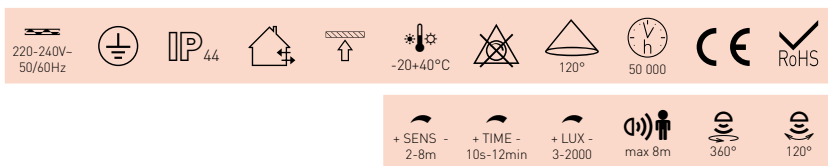

DAISY REVA IP44 HF

- OPRAWA OŚWIETLENIOWA LED Z CZUJNIKIEM RUCHU HF
- podstawa: blacha stalowa
- klosz: mleczne tworzywo sztuczne (PMMA)
- możliwość zastosowania wewnątrz i na zewnątrz
- zawiera regulowany czujnik mikrofalowy HF
- płynna regulacja 3-parametrów:
 - czasu działania (TIME)
 - czułości - zasięgu wykrywania (SENS)
 - poziomu zmierzchu - noc/dzień (LUX)
- ponad 85% redukcji zużycia energii elektrycznej względem oświetlenia żarówkowego

NEUTRAL WHITE

						$\frac{T_c}{CCT}$	$\frac{Ra}{CRI}$		
DAISY LED REVA IP44 12W HF NW	GXDS270	8592660136929	12	1200	neutralna biała	4000K	≥80	0,47	1/5

DAISY RIVA

- OPRAWA OŚWIETLENIOWA PLAFON LED
- podstawa: blacha stalowa lakierowana na biało
- klosz: tworzywo sztuczne PVC odporne na UV
- wodoodporna
- możliwość zastosowania wewnątrz i na zewnątrz
- ponad 80% redukcji zużycia energii elektrycznej względem oświetlenia żarówkowego

NEUTRAL WHITE

						$\frac{T_c}{CCT}$	$\frac{Ra}{CRI}$	$\frac{<a>}{[mm]}$	$\frac{<C>}{[mm]}$		
DAISY RIVA-R 18W NW	GXDS300v2	8592660145716	18	1300	neutralna biała	4000K	≥80	268	90	0,31	1/10
DAISY RIVA-R 24W NW	GXDS301v2	8592660145723	24	1700	neutralna biała	4000K	≥80	340	95	0,47	1/10
DAISY RIVA-R 30W NW	GXDS345	8592660144153	30	2550	neutralna biała	4000K	≥80	380	110	0,68	1/10