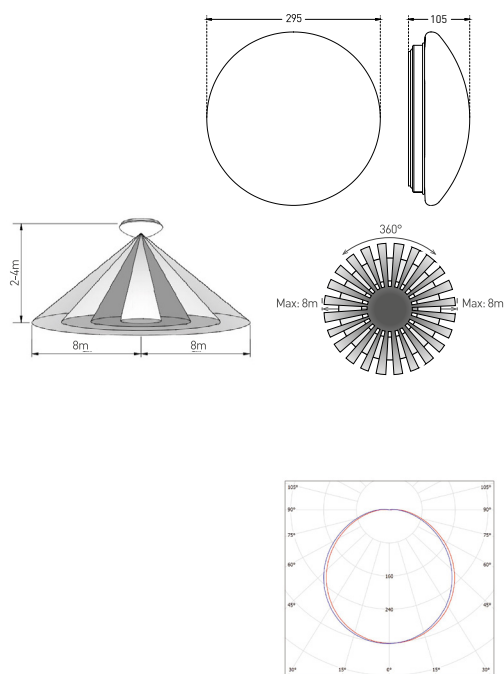

DAISY REVA IP44 HF

- OPRAWA OŚWIETLENIOWA LED Z CZUJNIKIEM RUCHU HF
- podstawa: blacha stalowa
- klosz: mleczne tworzywo sztuczne (PMMA)
- możliwość zastosowania wewnątrz i na zewnątrz
- zawiera regulowany czujnik mikrofalowy HF
- płynna regulacja 3-parametrów:
 - czasu działania (TIME)
 - czułości - zasięgu wykrywania (SENS)
 - poziomu zmierzchu - noc/dzień (LUX)
- ponad 85% redukcji zużycia energii elektrycznej względem oświetlenia żarówkowego

NEUTRAL WHITE

						$\frac{T_c}{CCT}$	$\frac{Ra}{CRI}$		
DAISY LED REVA IP44 12W HF NW	GXDS270	8592660136929	12	1200	neutralna biała	4000K	≥80	0,47	1/5

DAISY RIVA

- OPRAWA OŚWIETLENIOWA PLAFON LED
- podstawa: blacha stalowa lakierowana na biało
- klosz: tworzywo sztuczne PVC odporne na UV
- wodoodporna
- możliwość zastosowania wewnątrz i na zewnątrz
- ponad 80% redukcji zużycia energii elektrycznej względem oświetlenia żarówkowego