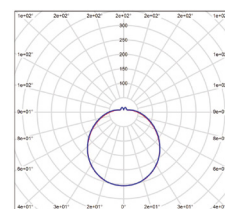

NEUTRAL WHITE

						$\frac{T_c}{CCT}$	$\frac{Ra}{CRI}$	$\frac{<a>}{[mm]}$	$\frac{<C>}{[mm]}$		
DAISY RIVA-R 18W NW	GXDS300v2	8592660145716	18	1300	neutralna biała	4000K	≥80	268	90	0,31	1/10
DAISY RIVA-R 24W NW	GXDS301v2	8592660145723	24	1700	neutralna biała	4000K	≥80	340	95	0,47	1/10
DAISY RIVA-R 30W NW	GXDS345	8592660144153	30	2550	neutralna biała	4000K	≥80	380	110	0,68	1/10