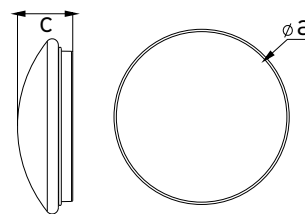

DAISY REVA IP44 HF

- OPRAWA OŚWIETLENIOWA LED Z CZUJNIKIEM RUCHU HF
- podstawa: blacha stalowa
- klosz: mleczne tworzywo sztuczne (PMMA)
- możliwość zastosowania wewnątrz i na zewnątrz
- zawiera regulowany czujnik mikrofalowy HF
- płynna regulacja 3-parametrów:
 - czasu działania (TIME)
 - czułości - zasięgu wykrywania (SENS)
 - poziomu zmierzchu - noc/dzień (LUX)
- ponad 85% redukcji zużycia energii elektrycznej względem oświetlenia żarówkowego

NEUTRAL WHITE

						$\frac{T_c}{CCT}$	$\frac{Ra}{CRI}$		
DAISY LED REVA IP44 12W HF NW	GXDS270	8592660136929	12	1200	neutralna biała	4000K	≥80	0,47	1/5

DAISY RIVA

- OPRAWA OŚWIETLENIOWA PLAFON LED
- podstawa: blacha stalowa lakierowana na biało
- klosz: tworzywo sztuczne PVC odporne na UV
- wodoodporna
- możliwość zastosowania wewnątrz i na zewnątrz
- ponad 80% redukcji zużycia energii elektrycznej względem oświetlenia żarówkowego

NEUTRAL WHITE

						$\frac{T_c}{CCT}$	$\frac{Ra}{CRI}$	$\frac{<a>}{[mm]}$	$\frac{<C>}{[mm]}$		
DAISY RIVA-R 18W NW	GXDS300v2	8592660145716	18	1300	neutralna biała	4000K	≥80	268	90	0,31	1/10
DAISY RIVA-R 24W NW	GXDS301v2	8592660145723	24	1700	neutralna biała	4000K	≥80	340	95	0,47	1/10
DAISY RIVA-R 30W NW	GXDS345	8592660144153	30	2550	neutralna biała	4000K	≥80	380	110	0,68	1/10