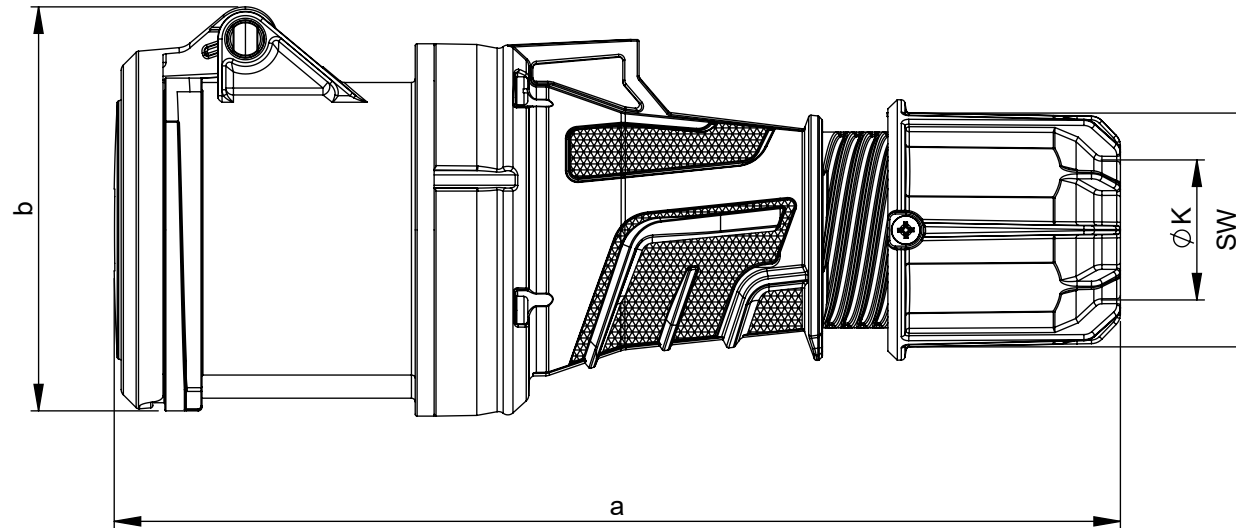

Maßskizze / dimensional drawing

Benennung: Kupplung 63A IP44 POWER TWIST

description: Connector 63A IP44 POWER TWIST

Teilenummer / part number: 2331-*, 2341-*, 2351-*

PCE

Ampere	63		
Pole	3	4	5
a [mm]	269	269	269
b [mm]	107	107	107
K [mm]	14,5-36	14,5-36	14,5-36
SW [mm]	61	61	61