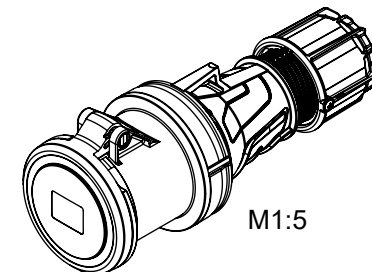

Maßskizze / dimensional drawing

Benennung: Kupplung 63A IP44 POWER TWIST

description: Connector 63A IP44 POWER TWIST

Teilenummer / part number: 2331-*, 2341-*, 2351-*

PCE

Ampere	63		
Pole	3	4	5
a [mm]	269	269	269
b [mm]	107	107	107
K [mm]	14,5-36	14,5-36	14,5-36
SW [mm]	61	61	61