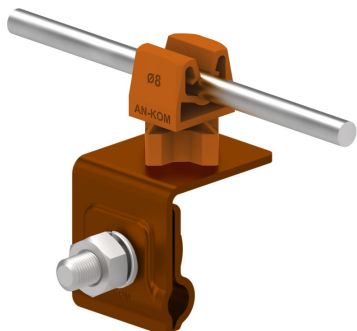

UCHWYTY NA BLACHĘ, PAPEĘ, GONT na felc uniwersalny

C462036

WERSJA MATERIAŁOWA:

malowane

OPIS:

Montaż przewodów na dachach pokrytych blachą wzdłuż i wszerz felcu.

DOSTĘPNE W KOLORACH

symbol	C462036
typ	AN-06HN/LA/
kolor słupka	RAL 8004
wymiar przewodu (mm)	Ø8
wersja materiałowa	malowane