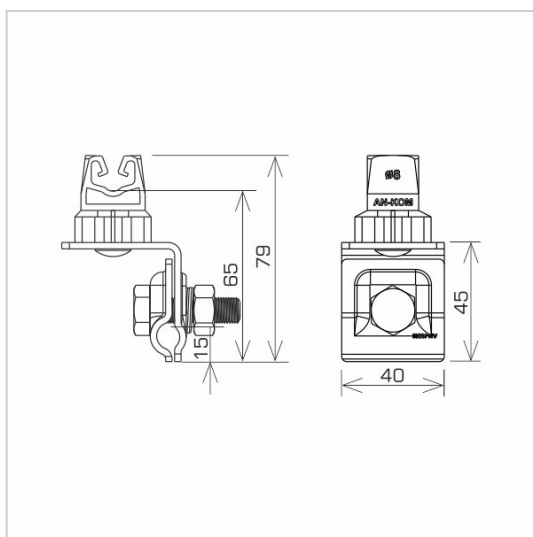

UCHWYTY NA BLACHĘ, PAPEĘ, GONT na felc uniwersalny

C462036

WERSJA MATERIAŁOWA:

malowane

OPIS:

Montaż przewodów na dachach pokrytych blachą wzdłuż i wszerz felcu.

DOSTĘPNE W KOLORACH

symbol	C462036
typ	AN-06HN/LA/
kolor słupka	RAL 8004
wymiar przewodu (mm)	Ø8
wersja materiałowa	malowane