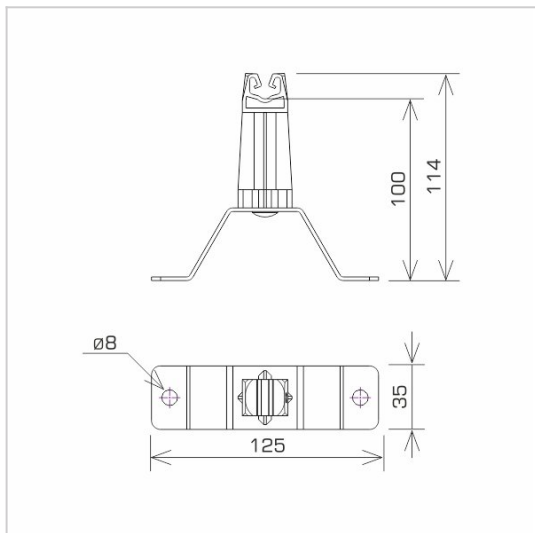

UCHWYTY NA BLACHĘ, PAPĘ, GONT przykręcany

C462172

WERSJA MATERIAŁOWA:

malowane

OPIS:

Uchwyt uniwersalny do prowadzenia przewodu odgromowego na dachu pokrytym blachą, papą, gontem.

DOSTĘPNE W KOLORACH

| | |
|-----------------------------|-------------------------------|
| symbol typ | C462172 AN-11W/LA/C |
| kolor słupka | RAL 9005 |
| wymiar przewodu (mm) | Ø8 |
| wersja materiałowa | malowane |