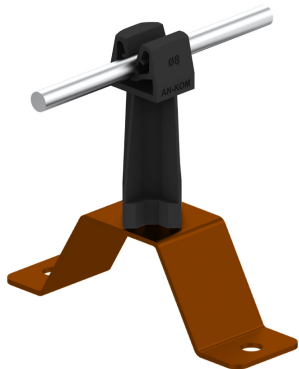

UCHWYTY NA BLACHĘ, PAPĘ, GONT przykręcany

C462172

WERSJA MATERIAŁOWA:

malowane

OPIS:

Uchwyt uniwersalny do prowadzenia przewodu odgromowego na dachu pokrytym blachą, papą, gontem.

DOSTĘPNE W KOLORACH

| | |
|-----------------------------|-------------------------------|
| symbol typ | C462172 AN-11W/LA/C |
| kolor słupka | RAL 9005 |
| wymiar przewodu (mm) | Ø8 |
| wersja materiałowa | malowane |