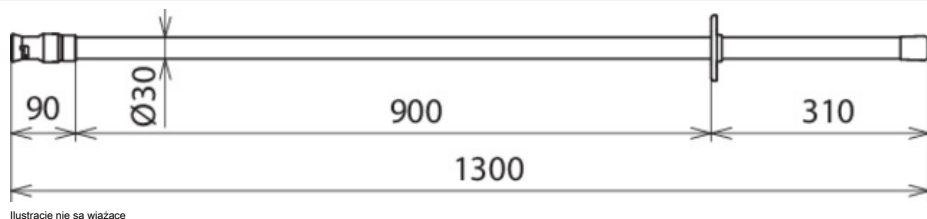

IS 72.5 SQ SN7743 (766 312)

- For use as switching, operating and earthing stick
- Handle closed with end cap

Ilustracje nie są wiążące

Ilustracje nie są wiążące

Typ	IS 72.5 SQ SN7743
Nr kat.	766 312
Nominal voltage (U _n)	1 ... 72.5 kV
Total length (l _Σ)	1300 mm
Insulating clearance (l _i)	900 mm
Handle length (l _h)	310 mm
Insertion depth (l _o)	90 mm
Standard (insulating stick)	E DIN VDE V 0681-1
For	Indoor and outdoor installations
Material	Glass-fibre reinforced polyester tube
Diameter	30 mm
For use at	*
Supporting head for	T pin shaft
Anti-rotation plug-in coupling including end fitting	No
Type of device	Insulating stick
Waga	540 g
Numer taryfy celnej (Nomenklatura scalona EU)	82055980
GTIN (EAN)	4013364311985
Jed. Op.	1 szt.

^{*)} Max. shutter weight when inserting insulating protective shutters

W związku z ciągłym rozwojem technicznym zastrzegamy sobie prawo wprowadzenia zmian parametrów technicznych, konfiguracji i technologii, wymiarów, wagi i materiałów. Przedstawione ilustracje nie są wiążące.