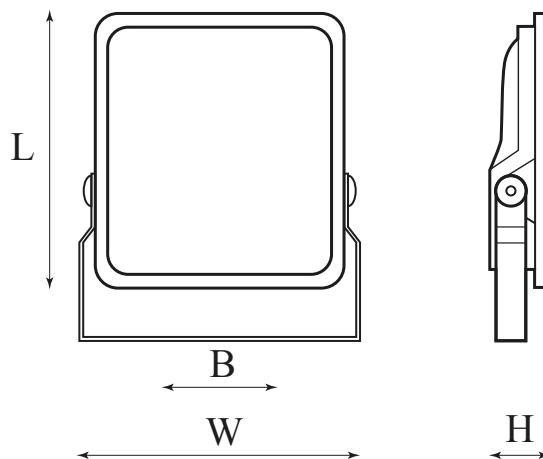

DANE MECHANICZNE

Materiał obudowy	Aluminium odlewane ciśnieniowo
------------------	--------------------------------

DANE OPTYCZNE

Raster / przestona	LNS
Układ optyczny	AS

DANE ELEKTRYCZNE

Źródło światła	LED
Moc oprawy	206 W
Rodzaj osprzętu	Zasilacz
Napięcie znamionowe [V]	220 ... 240 V
Okablowanie przelotowe	Brak
Zasilacz - typ	ON/OFF
Moduł awaryjny	Brak
Czujnik ruchu	Brak

Waga netto	7 kg
Kolor	Antracyt
Tolerancja mocy i strumienia świetlnego	+/-10%

CERTYFIKATY

Stopień ochrony (IP)	IP65
Klasa ochronności	I
Ochrona źródła światła	tak
CE	tak
HACCP+	tak
EAC	tak

Wymiary

L	W
425	323

L - Długość
W - Szerokość

Akcesoria

ELEMENTY MONTAŻOWE

FB013.22.0000

Stream LED Uchwyt do stupa 62mm Szary