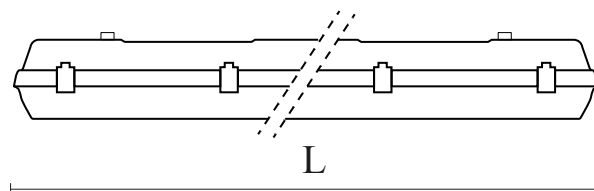

DANE ŚWIETLNE

Strumień świetlny oprawy [lm]	9375 lm
Skuteczność świetlna oprawy [lm/W]	170 lm/W
Barwa światła	Biała
Wskaźnik oddawania barw	80
Rozsył światła	DI
Klasa oprawy	I
Degradacja diod LED	B10
Spadek strumienia świetlnego w czasie	L80
MacAdam	SDCM 3
LLMF - poziom strumienia początkowego po czasie 60 000h	85 %
Temp. barwowa	3000 K
Temperatura barwowa i CRI	830

DANE INFORMACYJNE

Waga netto	2.9 kg
Kolor	Szary
Zakres temperatur pracy [°C]	-25 ... 40
Tolerancja mocy i strumienia świetlnego	+/-10%
Info	1174 mm

CERTYFIKATY

Stopień ochrony (IP)	IP66
Odporność udarowa	IK10
Klasa ochronności	I
Ochrona źródła światła	tak
PZH	tak
CE	tak
CNBOP	tak
HACCP+	tak
EAC	tak

Wymiary

L	W
1174	145

L - Długość
W - Szerokość

Aksesoria

ELEMENTY MONTAŻOWE

FL003.00.0000

Fibra V zapinka oprawy stal nierdzewna

FB016.22.0000