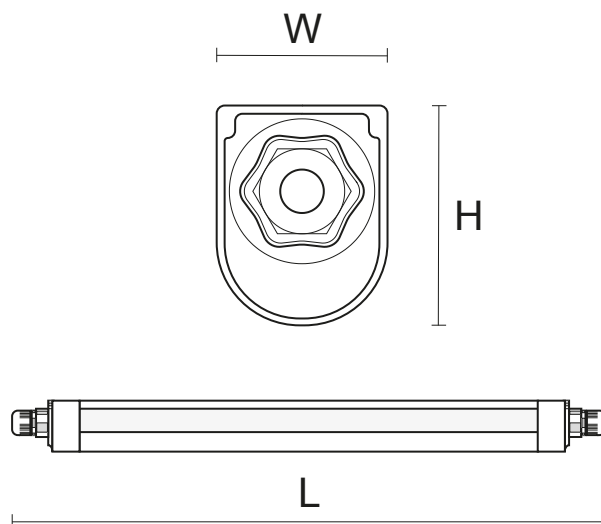

DANE INFORMACYJNE

Waga netto	0.24 kg
Kolor	Biały
Tolerancja mocy i strumienia świetlnego	+/-10%
Info	1575mm

CERTYFIKATY

Stopień ochrony (IP)	IP65
Klasa ochronności	II
Ochrona źródła światła	tak
CE	tak
HACCP+	tak
EAC	tak

Wymiary

L	W	H
1575	48	60

L - Długość

W - Szerokość

H - Wysokość / głębokość

Akcesoria

ELEMENTY MONTAŻOWE

FS001.00.1500, FS001.00.3000,
FS001.00.4000, FS001.00.5000,
FS001.00.7000