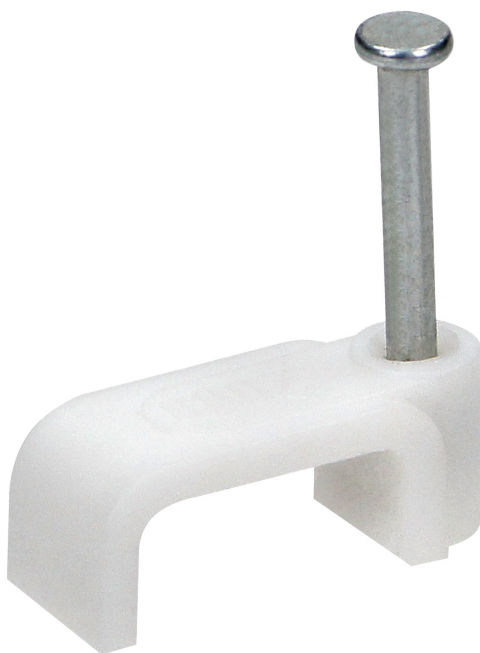

## Uchwyt kablowy płaski na kabel YDYp 2 x 1,5mm<sup>2</sup>, 7x5mm (25szt)

Marka: Orno | Symbol: OR-MP-6001/7/5/25 | Ean: 5908254827242

### OPIS PRODUKTU

Plastikowy uchwyt kablowy płaski, służy do mocowania kabli i przewodów o płaskim przekroju, np. typu YDYp 2x1,5 mm<sup>2</sup>, o wymiarach 7x5 mm. Montaż uchwytu jest bardzo prosty – wystarczy wbić zintegrowany gwóźdź w podłoże, po którym jest poprowadzony kabel. Można je wbić na przykład w ścianę, mebel lub element stolarki budowlanej. Produkt znajdzie zastosowanie szczególnie wtedy, gdy zachodzi potrzeba uzyskania szybkiego i solidnego przytwierdzenia przewodu do podłoża. Uchwyt wykonany jest w wysokiej jakości tworzywa sztucznego. Opakowanie zawiera 25 sztuk.

## Informacje ogólne:

Max. szerokość kabla:	7 mm
Typ uchwytu:	płaski
Kolor:	biały
Max. wysokość kabla:	5 mm
Sugerowany typ kabla:	płaski 2x1,5
Liczba sztuk w opakowaniu:	25 szt.