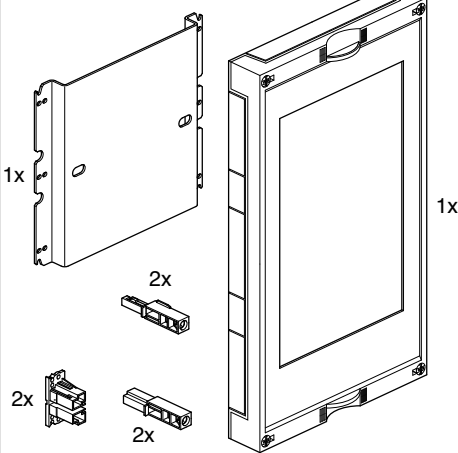

univers N

- Ⓛ DE Montageanleitung
- Ⓛ FR Notice d'instructions
- Ⓛ GB Mounting instructions
- Ⓛ NL Montage instructie
- Ⓛ DK Monteringsvejledning
- Ⓛ FI Asennusohje
- Ⓛ NO Montasjeanvisning
- Ⓛ SE Monterings instruktioner
- Ⓛ IT Istruzioni di montaggio
- Ⓛ ES Instrucciones de montaje
- Ⓛ PT Instruções de montagem
- Ⓛ CZ Montážní návod
- Ⓛ BA Uputstvo za montažu

UC31ST1

UC31ST2

UC32ST3

pozidrive PZ 2

UC32ST3

4x
4,2 x 9,5mm