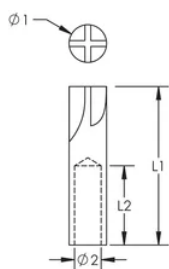

Punkt do wbijania pręta uziemiającego z poprzecznicą do spiczastych prętów uziemiających, 1/2" dia

NUMER KATALOGOWY

DT12

CECHY

Używane do ułatwienia wbijania spiczastych prętów uziemiających w ziemię

CECHY PRODUKTU

Article Number: 158060

Material: Stal

Ground Rod Diameter, Nominal: 1/2"

Length 1 (L1): 80 mm

Length 2 (L2): 40 mm

Diameter 1 (Ø1): 19 mm

Diameter 2 (Ø2): 13,5 mm

OSTRZEŻENIE