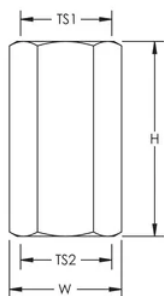

Adapter wewn?trzny-wewn?trzny, gwint imperialny, Aluminium, 5/8 UNC, 5/8 UNC

NUMER KATALOGOWY

LPA2955F5F

CECHY

Gwintowany adapter w kształcie sześciokątnym ułatwiającym dokręcanie

CECHY PRODUKTU

Material: Aluminium

Thread Size 1 (TS1): 5/8" UNC

Thread Size 2 (TS2): 5/8" UNC

Height (H): 38,1 mm

Width (W): 19,1 mm

Unit Weight: 0,02 kg

SCHEMATY

OSTRZEŻENIE

Produkty nVent powinny być instalowane i używane wyłącznie zgodnie z instrukcjami i materiałami szkoleniowymi nVent. Instrukcje są dostępne na stronie www.nvent.com oraz u przedstawiciela działu obsługi klienta firmy nVent. Nieprawidłowa instalacja, niewłaściwe użycie, niewłaściwe zastosowanie lub inne nieprzestrzeganie instrukcji i ostrzeżeń nVent może spowodować nieprawidłowe działanie produktu, uszkodzenie mienia, poważne obrażenia ciała i śmierć i/lub utratę gwarancji.