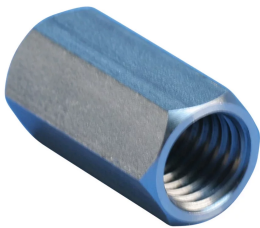

Adapter wewn?trzny-wewn?trzny, gwint imperialny, Aluminium, 5/8 UNC, 5/8 UNC

NUMER KATALOGOWY

LPA2955F5F

CECHY

Gwintowany adapter w kształcie sześciokątnym ułatwiającym dokręcanie

CECHY PRODUKTU

Material: Aluminium

Thread Size 1 (TS1): 5/8" UNC

Thread Size 2 (TS2): 5/8" UNC

Height (H): 38,1 mm

Width (W): 19,1 mm

Unit Weight: 0,02 kg

SCHEMATY

OSTRZEŻENIE

Produkty nVent powinny być instalowane i używane wyłącznie zgodnie z instrukcjami i materiałami szkoleniowymi nVent. Instrukcje są dostępne na stronie www.nvent.com oraz u przedstawiciela działu obsługi klienta firmy nVent. Nieprawidłowa instalacja, niewłaściwe użycie, niewłaściwe zastosowanie lub inne nieprzestrzeganie instrukcji i ostrzeżeń nVent może spowodować nieprawidłowe działanie produktu, uszkodzenie mienia, poważne obrażenia ciała i śmierć i/lub utratę gwarancji.