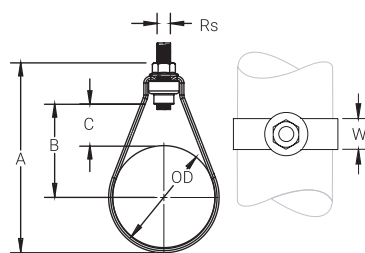

FCS WIESZAK PĘTLOWY Z REGULACJĄ WYSOKOŚCI

Materiał: Stal
Wykończenie: Cynkowanie elektrolityczne

CECHY

- Zalecane do podwieszenia nieruchomej, nieizolowanej rury tryskaczowej
- Przeprojektowana pętla obejmy i nakrętka z wyźłobieniem minimalizuje tarcie, dla łatwiejszej regulacji w górę i w dół pręta gwintowanego (rozmiary od 1/2" do 4")
- Formowane końce w górnej części pętli obejmy ułatwiają demontaż i montaż wieszaka
- Rolowane krawędzie pętli obejmy pomagają poprowadzić rurę, ograniczając wiązanie i uszkodzenia rur metalowych lub plastikowych
- W opakowaniu są wszystkie niezbędne elementy do instalacji