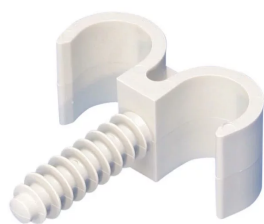

RING FRF /2 Podwójny klips rurowy z zatyczką, 16 mm OD

NUMER KATALOGOWY

FRF016X2

CECHY

Hammer in plastic clip to hold 2 pipes/conduit

Mocować do otworu wywierconego w cegle lub betonie

CECHY PRODUKTU

Article Number: 571200

Material: Poliamid

Outer Diameter (OD): 16 mm

Length (L): 30mm

Width (W): 20 mm

Diameter (Ø): 9,8 mm

Drill Bit Diameter: 8mm

SCHEMATY

OSTRZEŻENIE