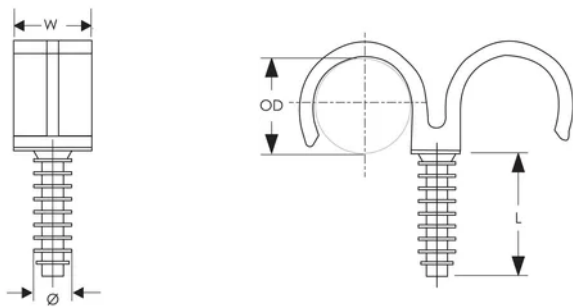

RING FRF /2 Podwójny klips rurowy z zatyczką, 16 mm OD

NUMER KATALOGOWY

FRF016X2

CECHY

Hammer in plastic clip to hold 2 pipes/conduit

Mocować do otworu wywierconego w cegle lub betonie

CECHY PRODUKTU

Article Number: 571200

Material: Poliamid

Outer Diameter (OD): 16 mm

Length (L): 30mm

Width (W): 20 mm

Diameter (Ø): 9,8 mm

Drill Bit Diameter: 8mm

SCHEMATY

OSTRZEŻENIE