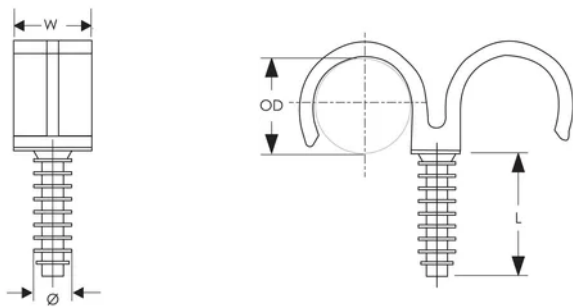

RING FRF /2 Podwójny klips rurowy z zatyczką, 22 mm OD

NUMER KATALOGOWY

FRF022X2

CECHY

Hammer in plastic clip to hold 2 pipes/conduit

Mocować do otworu wywierconego w cegle lub betonie

CECHY PRODUKTU

Article Number: 571230

Material: Poliamid

Outer Diameter (OD): 22 mm

Length (L): 30mm

Width (W): 20 mm

Diameter (Ø): 9,8 mm

Drill Bit Diameter: 8mm

SCHEMATY

OSTRZEŻENIE