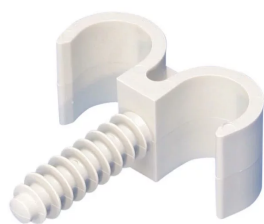

RING FRF /2 Podwójny klips rurowy z zatyczką, 22 mm OD

NUMER KATALOGOWY

FRF022X2

CECHY

Hammer in plastic clip to hold 2 pipes/conduit

Mocować do otworu wywierconego w cegle lub betonie

CECHY PRODUKTU

Article Number: 571230

Material: Poliamid

Outer Diameter (OD): 22 mm

Length (L): 30mm

Width (W): 20 mm

Diameter (Ø): 9,8 mm

Drill Bit Diameter: 8mm

SCHEMATY

OSTRZEŻENIE