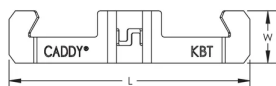

OSTRZEŻENIE

Produkty nVent powinny być instalowane i używane wyłącznie zgodnie z instrukcjami i materiałami szkoleniowymi nVent. Instrukcje są dostępne na stronie www.nvent.com oraz u przedstawiciela działu obsługi klienta firmy nVent. Nieprawidłowa instalacja, niewłaściwe użycie, niewłaściwe zastosowanie lub inne nieprzestrzeganie instrukcji i ostrzeżeń nVent może spowodować nieprawidłowe działanie produktu, uszkodzenie mienia, poważne obrażenia ciała i śmierć i/lub utratę gwarancji.

Amerika Północna

+1.800.753.9221
Option 1 – Customer Care
Option 2 – Technical
Support

Europa

Netherlands:
+31 800-0200135
France:
+33 800 901 793

Europa

Germany:
800 1890272
Other Countries:
+31 13 5835404

APAC

Shanghai:
+ 86 21 2412 1618/19
Sydney:
+61 2 9751 8500

Our powerful portfolio of brands:

CADDY ERICO HOFFMAN ILSCO SCHROFF TRACHTE