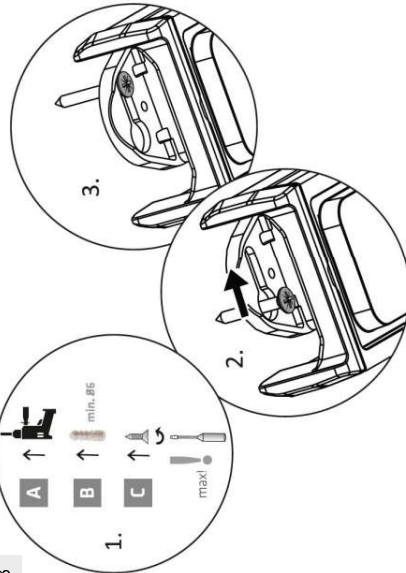

1

DIMENSIONS

DIMENSIONS AW

2

3

NO SCREWS AND PINS INCLUDED
BRAK KOŁKÓW I SRUB W ZESTAWIE

4

BRAK STALOWEJ LINKI W ZESTAWIE
NO STEEL ROPE INCLUDED

OPTION: RCR

OPTION: RCR

DALI

OPTION: AW

WYMAGANE PODŁĄCZENIE BATERII
BATTERY CONNECTION REQUIRED