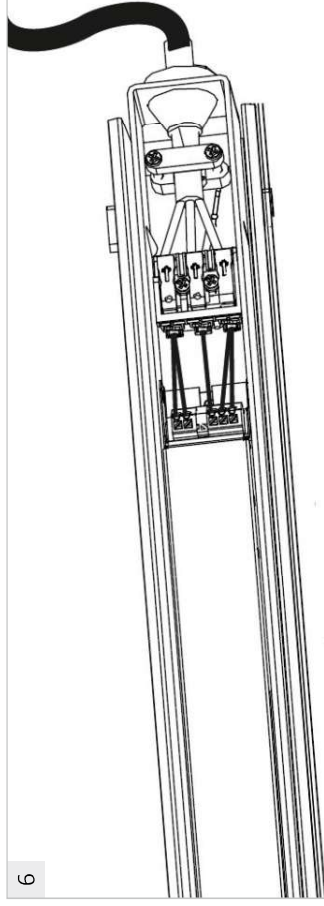

1

DIMENSIONS

DIMENSIONS AW

2

3

NO SCREWS AND PINS INCLUDED
BRAK KOŁKÓW I SRUB W ZESTAWIE

4

BRAK STALOWEJ LINKI W ZESTAWIE
NO STEEL ROPE INCLUDED

OPTION: RCR

OPTION: RCR

DALI

OPTION: AW

WYMAGANE PODŁĄCZENIE BATERII
BATTERY CONNECTION REQUIRED