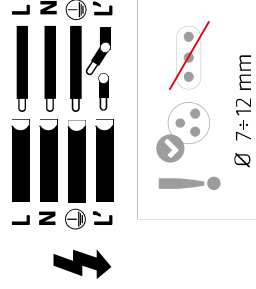

1

DIMENSIONS

DIMENSIONS AW

2

3

NO SCREWS AND PINS INCLUDED
BRAK KOŁKÓW I SRUB W ZESTAWIE

4

BRAK STALOWEJ LINKI W ZESTAWIE
NO STEEL ROPE INCLUDED

OPTION: RCR

OPTION: RCR

DALI

OPTION: AW

WYMAGANE PODŁĄCZENIE BATERII
BATTERY CONNECTION REQUIRED