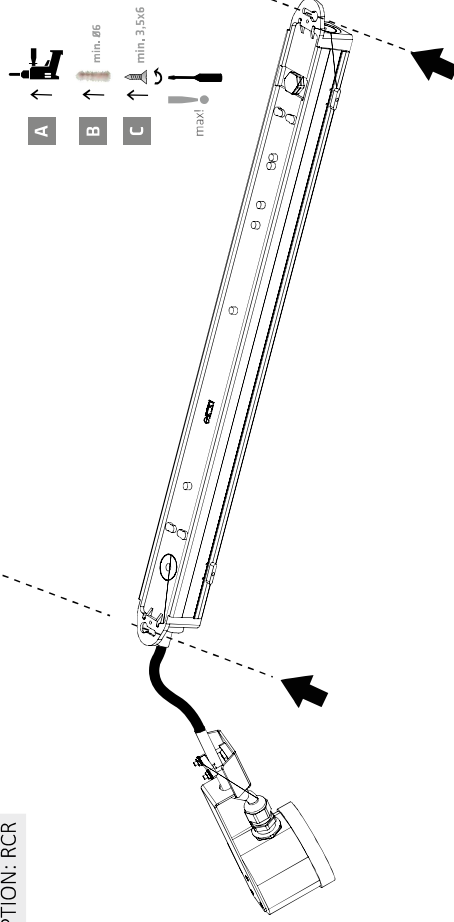

1

DIMENSIONS

DIMENSIONS AW

2

3

NO SCREWS AND PINS INCLUDED
BRAK KOŁKÓW I SRUB W ZESTAWIE

4

BRAK STALOWEJ LINKI W ZESTAWIE
NO STEEL ROPE INCLUDED

OPTION: RCR

OPTION: RCR

DALI

OPTION: AW

WYMAGANE PODŁĄCZENIE BATERII
BATTERY CONNECTION REQUIRED