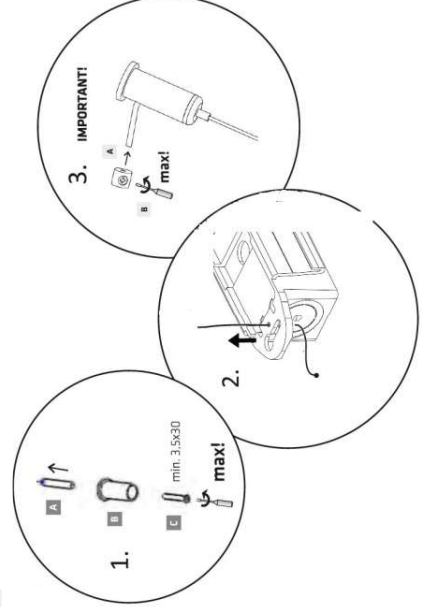

1

DIMENSIONS

DIMENSIONS AW

2

3

NO SCREWS AND PINS INCLUDED
BRAK KOŁKÓW I SRUB W ZESTAWIE

4

BRAK STALOWEJ LINKI W ZESTAWIE
NO STEEL ROPE INCLUDED

OPTION: RCR

OPTION: RCR

DALI

OPTION: AW

WYMAGANE PODŁĄCZENIE BATERII
BATTERY CONNECTION REQUIRED