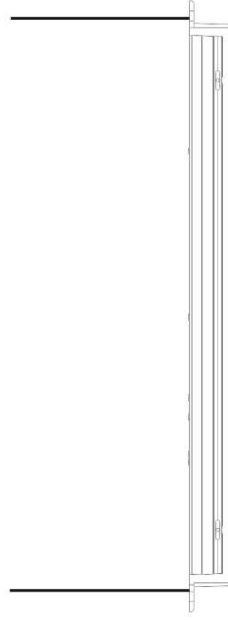

1

DIMENSIONS

DIMENSIONS AW

2

3

NO SCREWS AND PINS INCLUDED
BRAK KOŁKÓW I SRUB W ZESTAWIE

4

BRAK STALOWEJ LINKI W ZESTAWIE
NO STEEL ROPE INCLUDED

OPTION: RCR

OPTION: RCR

DALI

OPTION: AW

WYMAGANE PODŁĄCZENIE BATERII
BATTERY CONNECTION REQUIRED