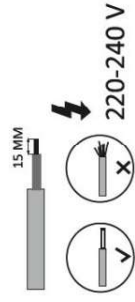

1

DIMENSIONS

DIMENSIONS AW

2

3

NO SCREWS AND PINS INCLUDED
BRAK KOŁKÓW I SRUB W ZESTAWIE

4

BRAK STALOWEJ LINKI W ZESTAWIE
NO STEEL ROPE INCLUDED

OPTION: RCR

OPTION: RCR

DALI

OPTION: AW

WYMAGANE PODŁĄCZENIE BATERII
BATTERY CONNECTION REQUIRED