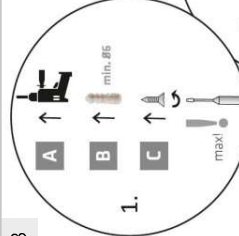

1

DIMENSIONS

DIMENSIONS AW

2

3

NO SCREWS AND PINS INCLUDED
BRAK KOŁKÓW I SRUB W ZESTAWIE

4

BRAK STALOWEJ LINKI W ZESTAWIE
NO STEEL ROPE INCLUDED

OPTION: RCR

OPTION: RCR

DALI

OPTION: AW

WYMAGANE PODŁĄCZENIE BATERII
BATTERY CONNECTION REQUIRED