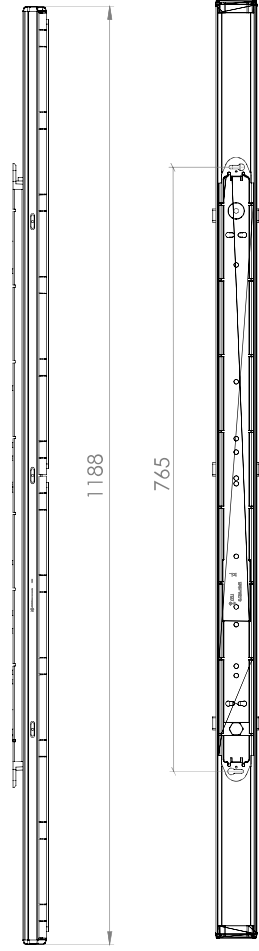

1

DIMENSIONS

DIMENSIONS AW

2

3

NO SCREWS AND PINS INCLUDED
BRAK KOŁKÓW I SRUB W ZESTAWIE

4

BRAK STALOWEJ LINKI W ZESTAWIE
NO STEEL ROPE INCLUDED

OPTION: RCR

OPTION: RCR

DALI

OPTION: AW

WYMAGANE PODŁĄCZENIE BATERII
BATTERY CONNECTION REQUIRED