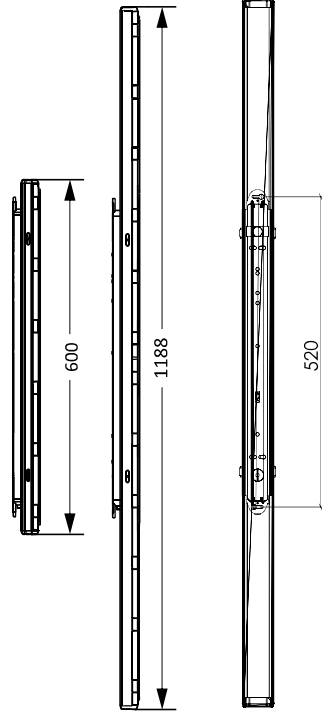

1

DIMENSIONS

DIMENSIONS AW

2

3

NO SCREWS AND PINS INCLUDED
BRAK KOŁKÓW I SRUB W ZESTAWIE

4

BRAK STALOWEJ LINKI W ZESTAWIE
NO STEEL ROPE INCLUDED

OPTION: RCR

OPTION: RCR

DALI

OPTION: AW

WYMAGANE PODŁĄCZENIE BATERII
BATTERY CONNECTION REQUIRED