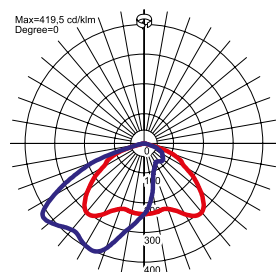

- 150175.01107
- 150172.01097

Przesłona boczna do opraw URBINO LED

- 150175.01106
- 150172.01096

Przesłona tylna-boczna do opraw URBINO LED

Krzywe światłości

Sposób świecenia