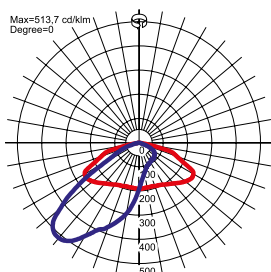

Wymiary

Wymiary [mm] LxWxH	Oznaczenie	Ilość na palecie	Ilość w opakowaniu	Masa netto [kg]	
550x250x100	ED	50	1	6.8	

Akcesoria

- 150173.00906
- 150170.00818

Uchwyt ścienny $\varnothing 60\text{mm}$

- 150170.01409

Uniwersalny uchwyt do masztów stadionowych $\varnothing 60\text{mm}$

- 150175.01107
- 150172.01097

Przesłona boczna do opraw URBINO LED

- 150175.01106
- 150172.01096

Przesłona tylno-boczna do opraw URBINO LED

Krzywe światłości